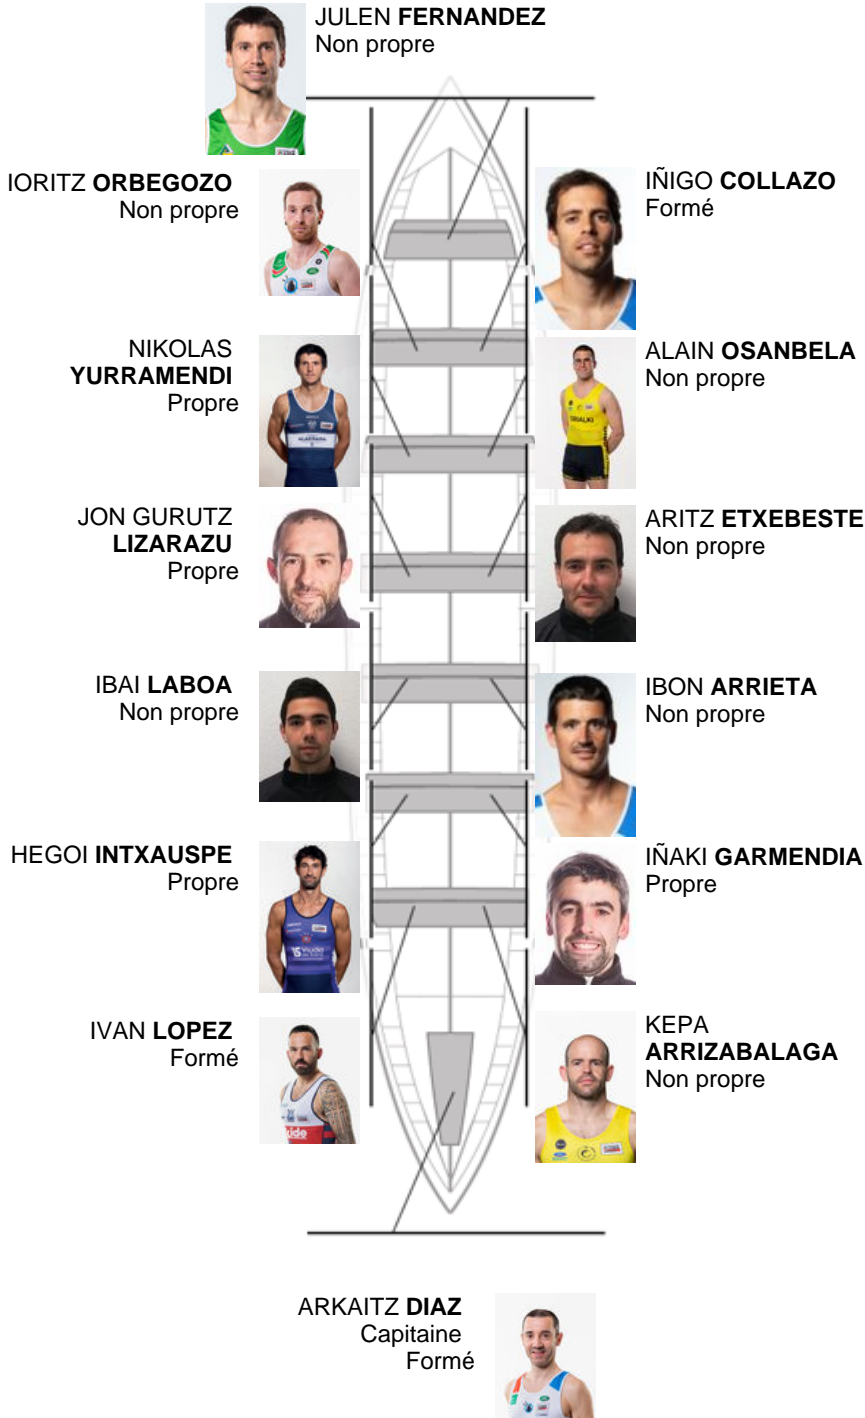

	Club	Temp	Dif	%	Points
9	AMENABAR DONOSTIARRA	20:48,32	00:31.76	102.61%	4

Coach
IGOR
MAKAZAGA

Fermin Iraola

Delegue
Fermin
Iraola

Firma y sello

Supleánts

Rembur
AL
IGOIENA
Non propre

Formé:3
Prope: 4
Non propre: 7