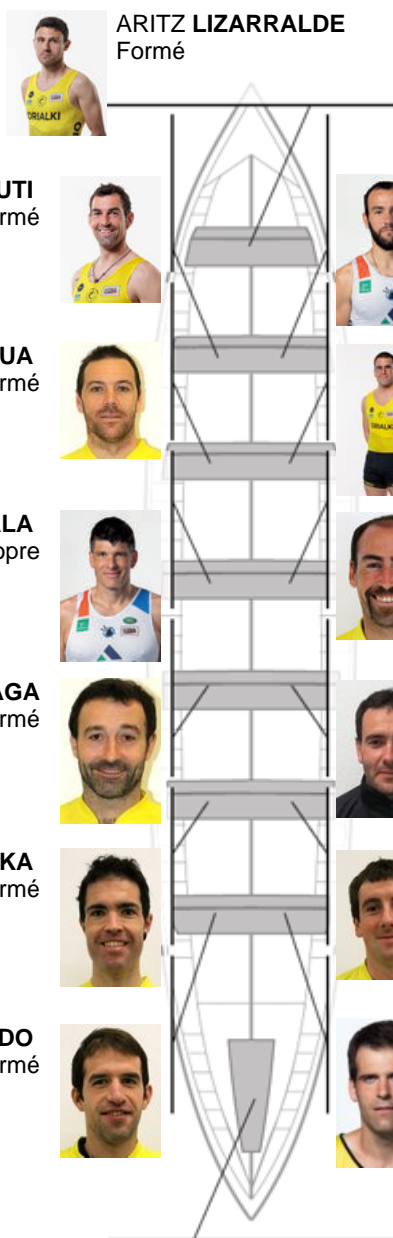

	Club	Temp	Dif	%	Points
5	ORIO ORIALKI	19:56,50	00:29.00	102.48%	8

Coach
JOXEAN
OLASKOAGA
BALERDI

Délégué
IÑAKI
AROSTEGI

Firma y sello

Suppléants

Remeur
~~IBON ARRUTI~~
~~ALAIN OSABELA~~

Non propre

Formé:9
Prope: 3
Non prope: 2