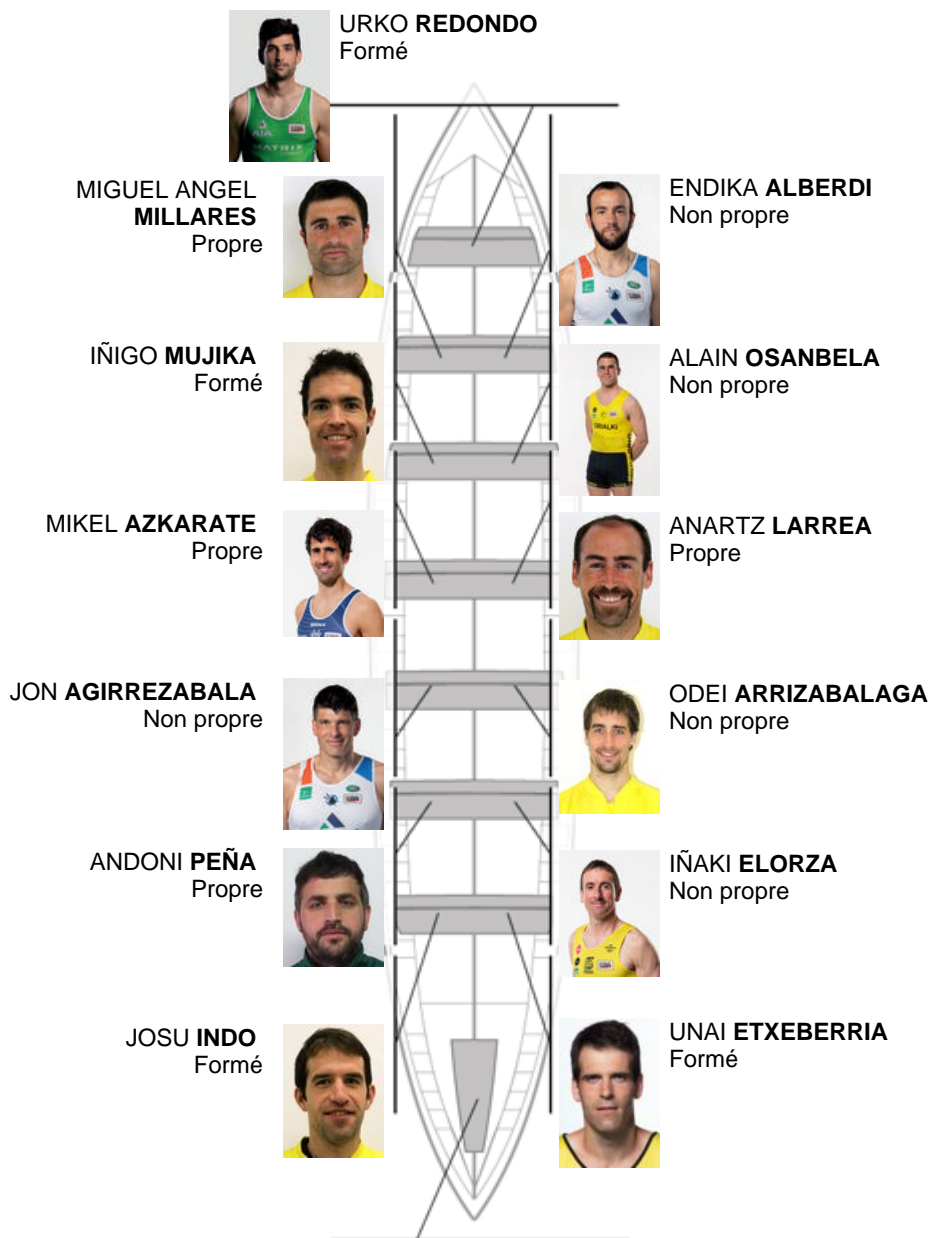

	Club	Temp	Dif	%	Points
2	ORIO ORIALKI	19:56,74	00:05.00	100.41%	11

Coach
IGOR
MAKAZAGA

Délégué
IÑAKI
AROSTEGI

Firma y sello

Supleánts

Remeur
IÑAKI
AROSTEGI

Non propre

IRAKOITZ
ETXEBERRIA
Capitaine
Formé

Formé:5

Prope: 4

Non propre: 5