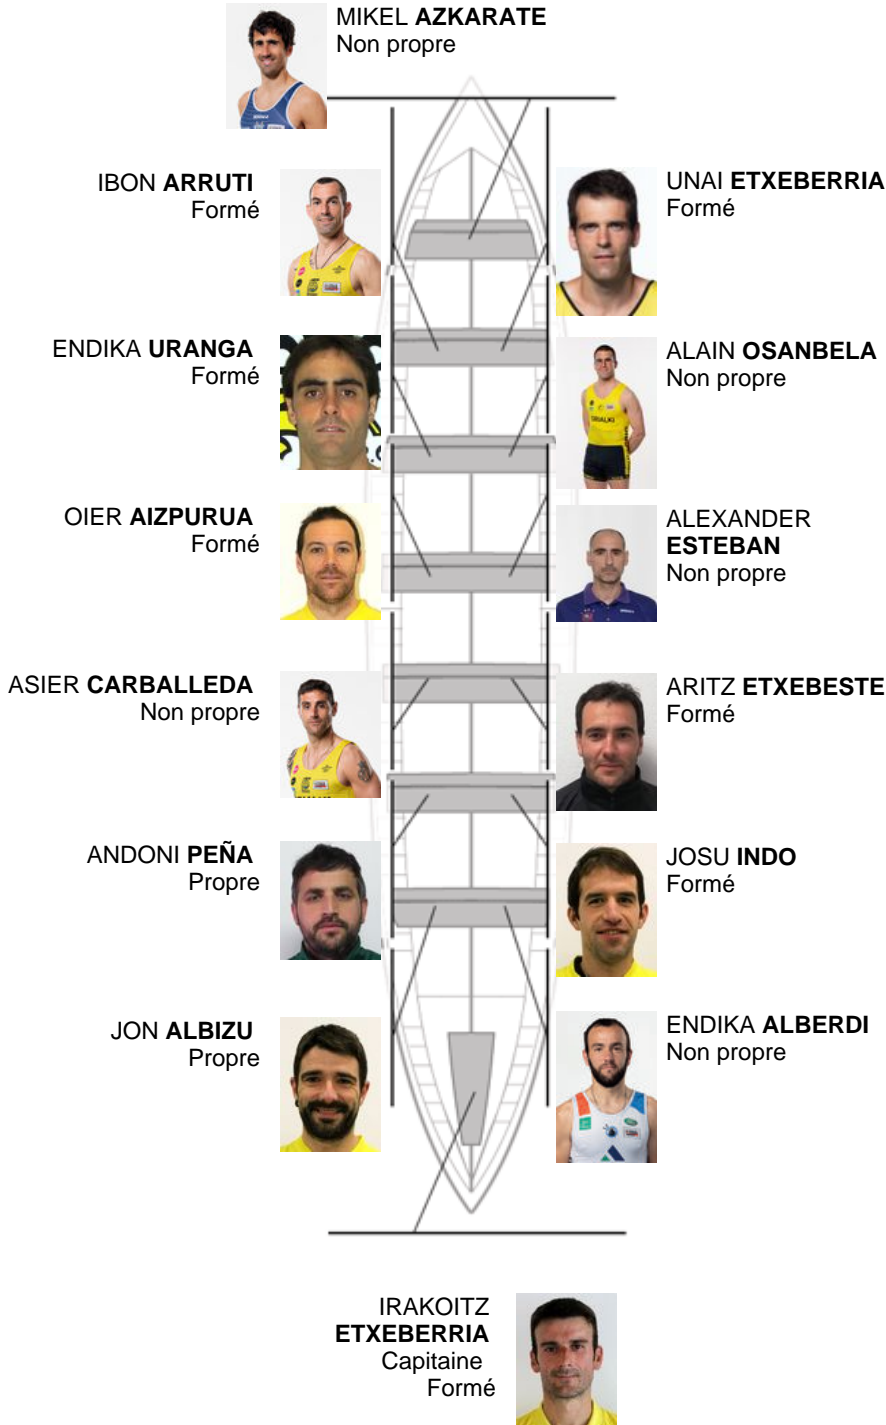

	Club	Temp	Dif	%	Points
1	ORIO ORIALKI	19:54,16		100.00%	12

Coach
IGOR
MAKAZAGA

Délegué
IÑAKI
AROSTEGI

Firma y sello

Supleánts

Remeur
IÑAKI
MAKAZAGA
Non propre

Formé: 7
Prope: 2
Non propre: 5