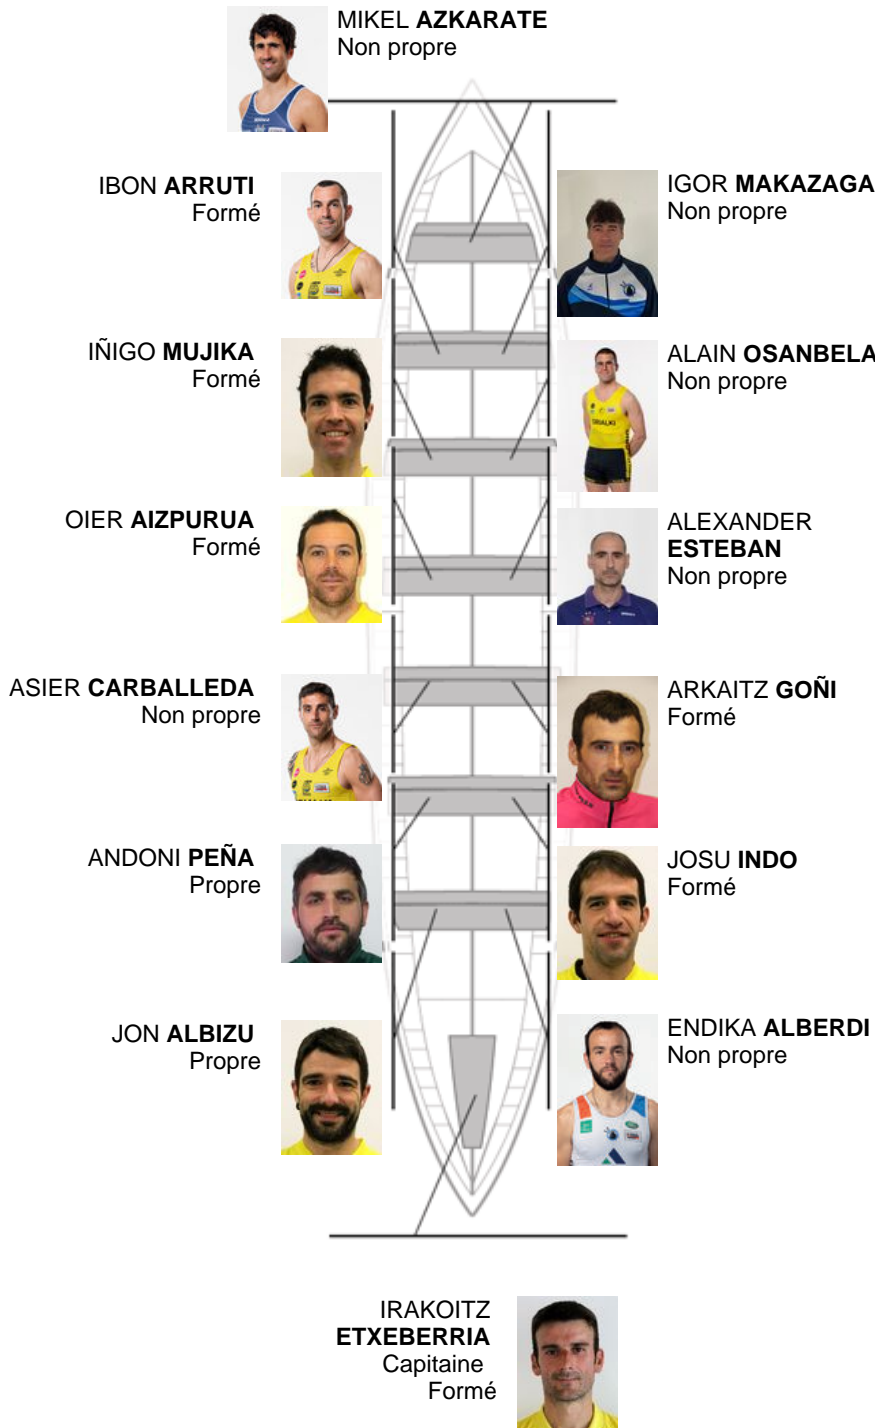

10-08-2013 / Hondarribiko XXVI. Bandera - Gran Premio Mapfre - Puntuable

	Club	Temp	Dif	%	Points
4	ORIO ORIALKI	20:06,10	00:15.92	101.33%	9

Coach
IGOR
MAKAZAGA

Délégué
IÑAKI
AROSTEGI

Firma y sello

Supleánts

Remeur
**IÑAKI
ETXEBERRIA**
Formé

Formé:6
Prope: 2
Non propre: 6