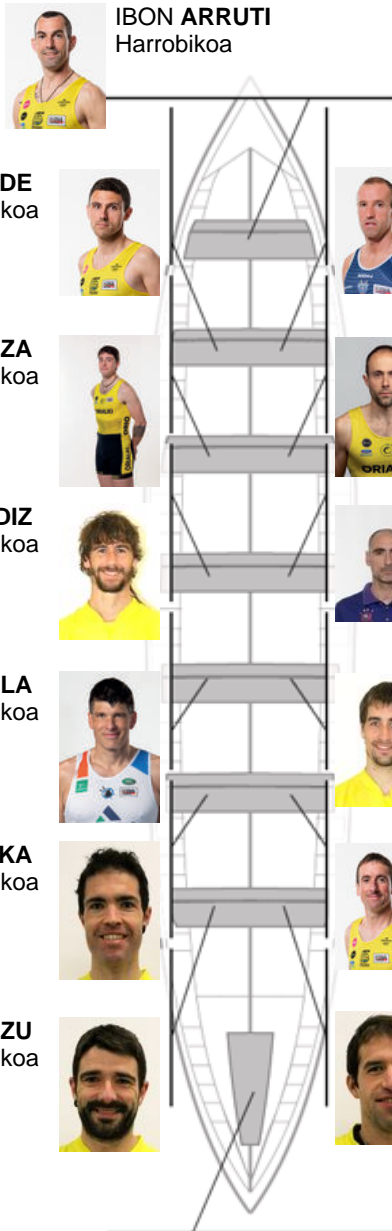

	Kluba	Denbora	Alde	%	Puntuak
6	ORIO ORIALKI	20:16,84	00:30.98	102.61%	7

Entrenatzailea
JON
SALSAMENDI

Ordezkaría
IÑAKI
AROSTEGI

Firma y sello

IBON ARRUTI
Harrobikoa

ARITZ LIZARRALDE
Harrobikoa

JOSU OSTOLAZA
Harrobikoa

PAUL GALDIZ
Ez berezkoa

JON AGIRREZABALA
Berezkoa

IÑIGO MUJIKA
Harrobikoa

JON ALBIZU
Berezkoa

BERSAITZ AZKUE
Ez berezkoa

XABIER ARREGI
Harrobikoa

ALEXANDER
ESTEBAN
Ez berezkoa

ODEI ARRIZABALAGA
Berezkoa

IÑAKI ELORZA
Berezkoa

JOSU INDO
Harrobikoa

Ordezkaríak

Arraunlaria
~~NABARICHEL~~
~~ORIO ORIALKI~~
Elizabetza

GORKA ARANBERRI
Kapitaina
Ez berezkoa

Harrobikoak:6
Berezkoak: 4
Ez berezkoak: 4