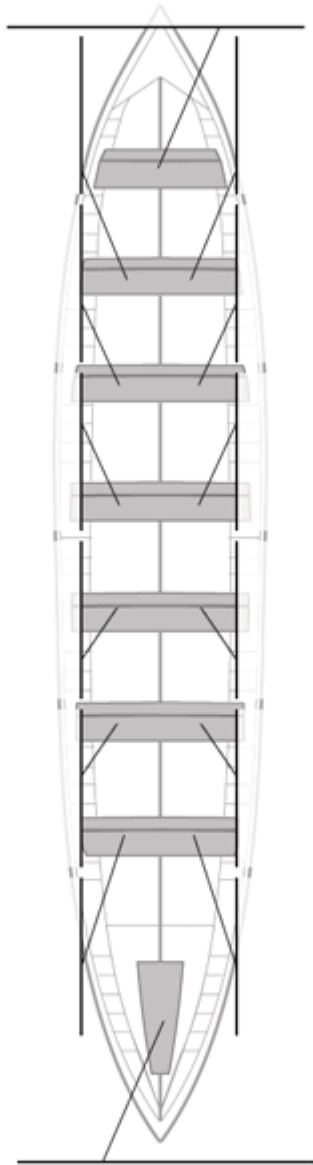

	Kluba	Denbora	Alde	%	Puntuak
2	ORIO ORIALKI	19:20,30	00:03,62	100.31%	11

Image not found or type unknown
Entrenatzailea

Image not found or type unknown
Ordezkarria

Firma y sello

Ordezkarriak

Harrobikoak:

Berezkoak: