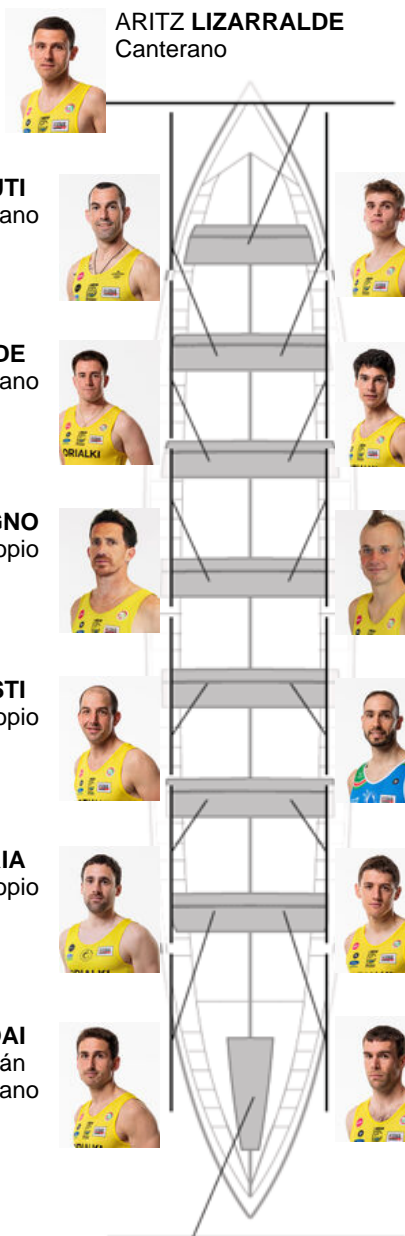

	Club	Tiempo	A favor	%	Puntos
3	ORIO ORIALKI	20:02,98	00:13.66	101.14%	10

Entrenador
MIKEL
AROSTEGI
IBARGUREN

Delegado
JOSU
ATORRASAGASTI
AIZPURU

Firma y sello

Suplentes

Remero / patrón
IÑIGO
LARRINAGA
 Canterano

ARITZ LIZARRALDE
 Canterano

IBON ARRUTI
 Canterano

ADUR TAPIA
 Propio

JON LIZARRALDE
 Canterano

AITZOL ELU
 No propio

LEANDRO SALVAGNO
 No propio

OIHAN GOZATEGI
 Canterano

JON URRESTI
 No propio