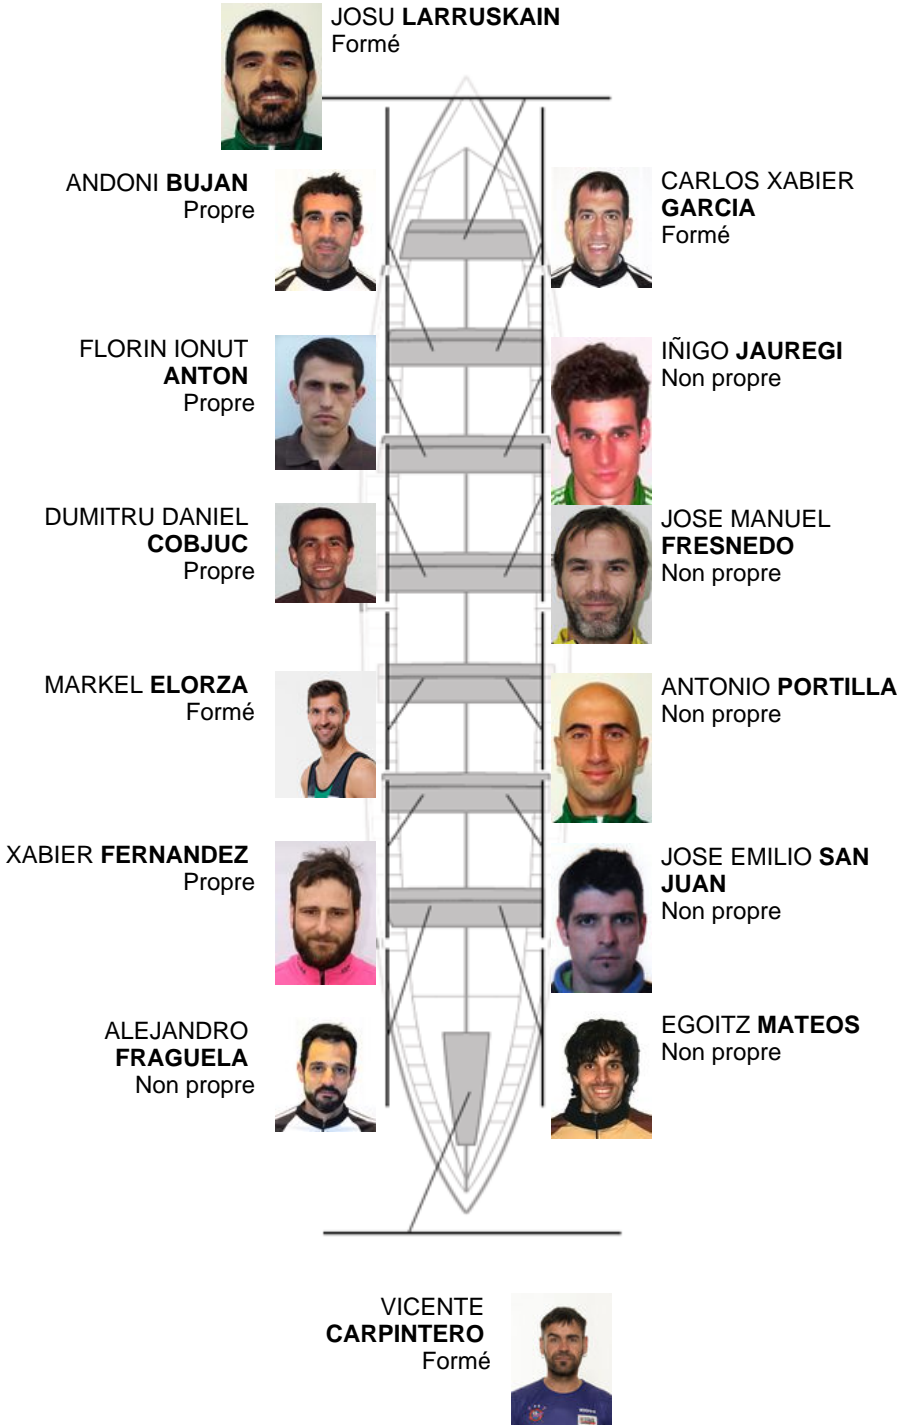

	Club	Temp	Dif	%	Points
12	ZIERBENA BAHIAS DE BIZKAIA	20:55,48	00:49.65	104.11%	1

Coach
PATXI
FRANCES

Délegué
JOSE LUIS
HERRERIAS
ELOSEGUI

Firma y sello

Supleánts

Remon
DE LA HOZ
DE LA HOZ

Non propre

Formé:4