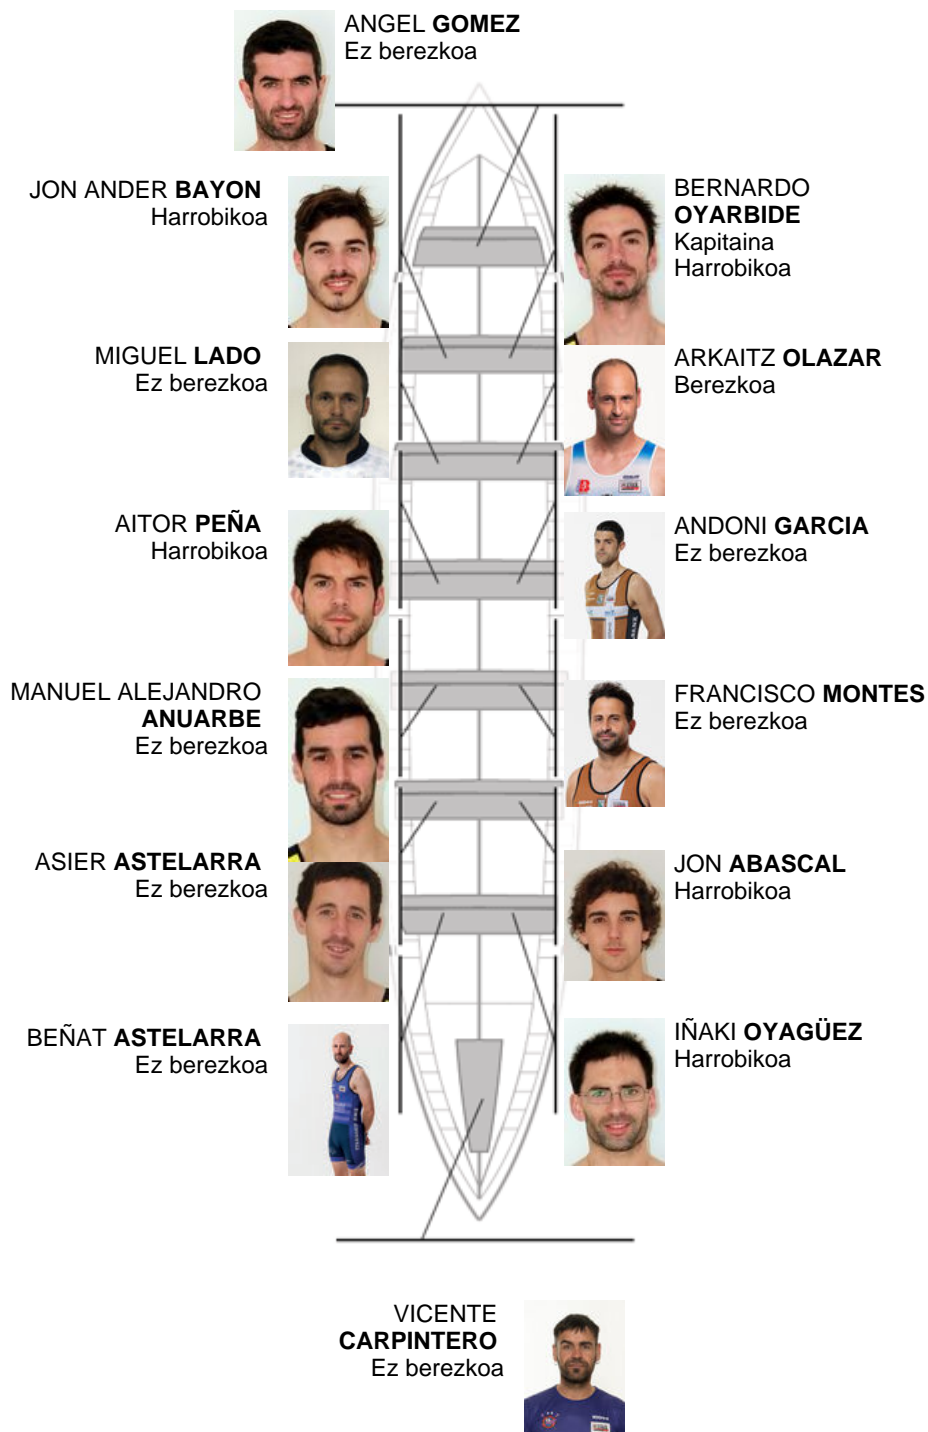

	Kluba	Denbora	Alde	%	Puntuak
11	PORTUGALETE EULEN	20:29,28	01:01.78	105.29%	2

Entrenatzailea
ÁNGEL GÓMEZ

Ordezkaria
ANDONI TIRADO

Firma y sello

Ordezkarriak

~~Retoiaria~~
~~BOBBA~~
~~MONEGAL~~
 Elarrokia

Harrobikoak: 5
Berezkoak: 1
Ez berezkoak: 8