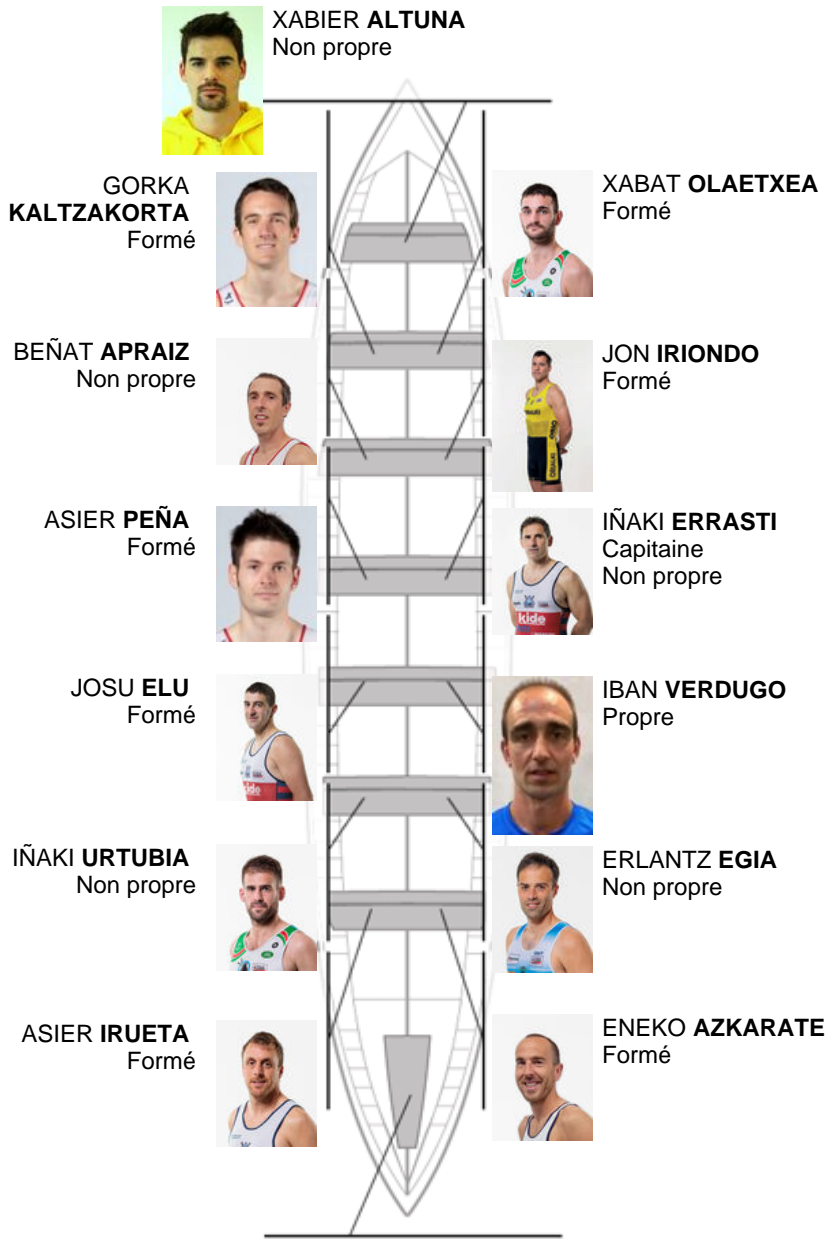

	Club	Temp	Dif	%	Points
8	ONDARROA KIDE	19:50,54	00:24.62	102.11%	5

Coach  
IÑAKI  
ERRASTI

Délégué  
HASIER  
ETXABURU

Firma y sello

### Supleánts

Rembur  
~~MENDIZABAL~~  
~~REMUR MENDIZABAL~~  
Non propre

IÑIGO LARRINAGA  
Formé

Formé: 8  
Prope: 1  
Non propre: 5