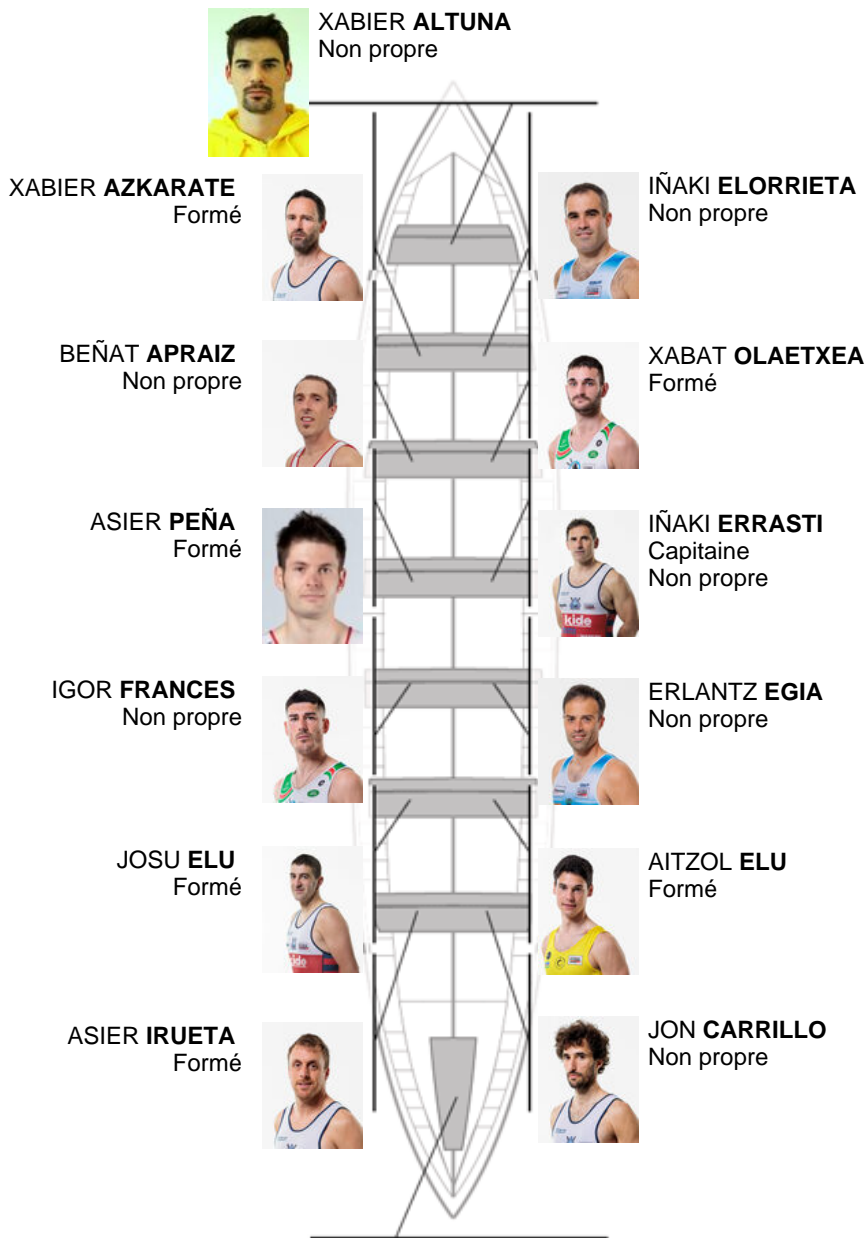

	Club	Temp	Dif	%	Points
6	ONDARROA KIDE	20:15,64	00:28.80	102.42%	7

Coach
**IÑAKI
ERRASTI**

Délegué
**JOKIN
ARRASATE**

Firma y sello

Supleánts

Remeur
**SEBASTIÁN
BERRAZBEL**

Non propre

IÑIGO LARRINAGA
Formé

Formé:7

Prope:

Non prope: 7