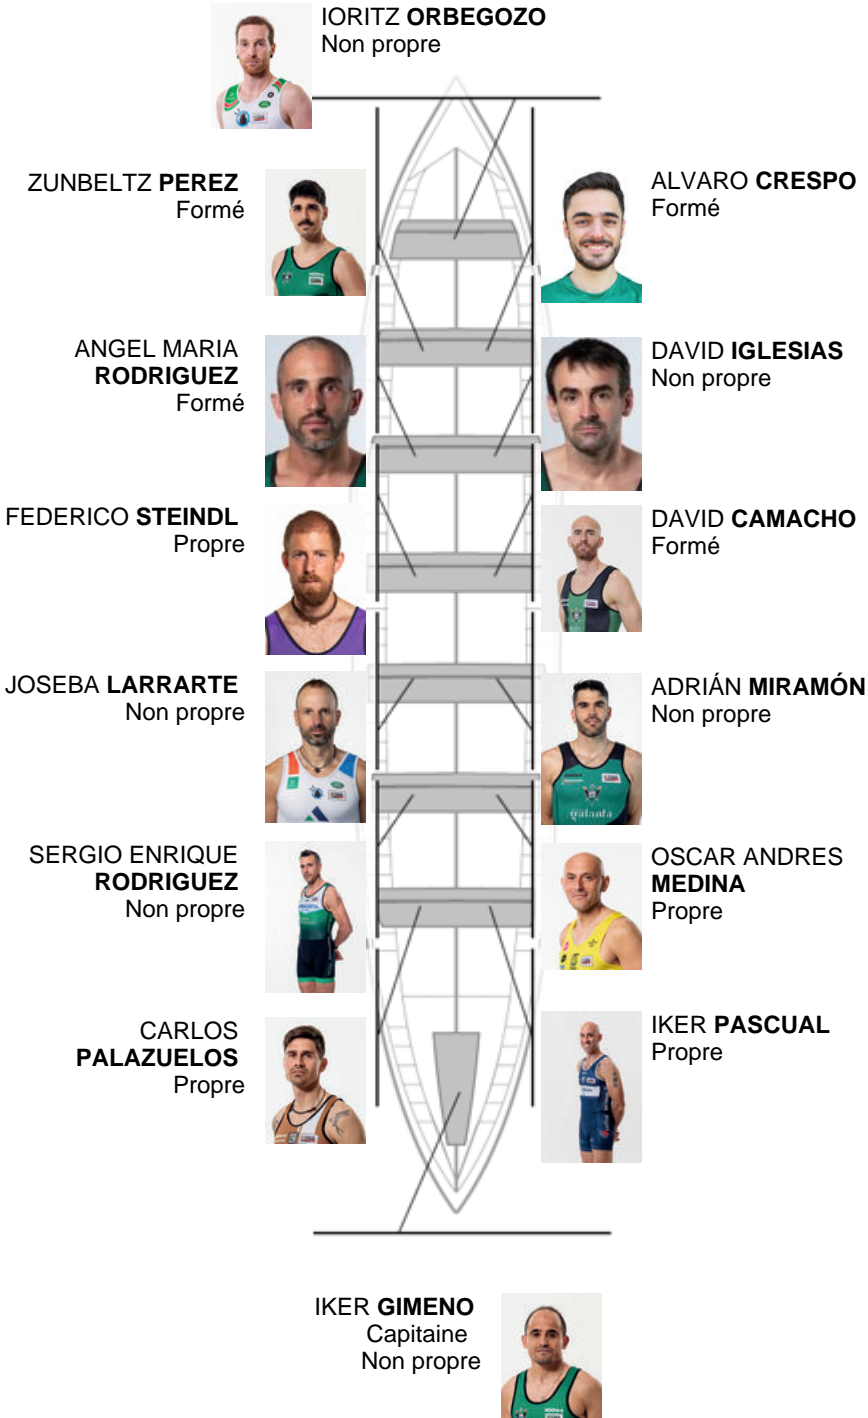

	Club	Temp	Dif	%	Points
4	KAIKU	20:02,04	00:13.34	101.12%	9

Jose Luis CRUCES unknown  
 Coach  
 JOSE LUIS  
 CRUCES

Délégué  
 PEDRO  
 OLMEDILLO

Firma y sello

**Supleánts**

Remeur / patron  
 FRANCISCO  
 ANDOIN  
 Non propre  
 Formé