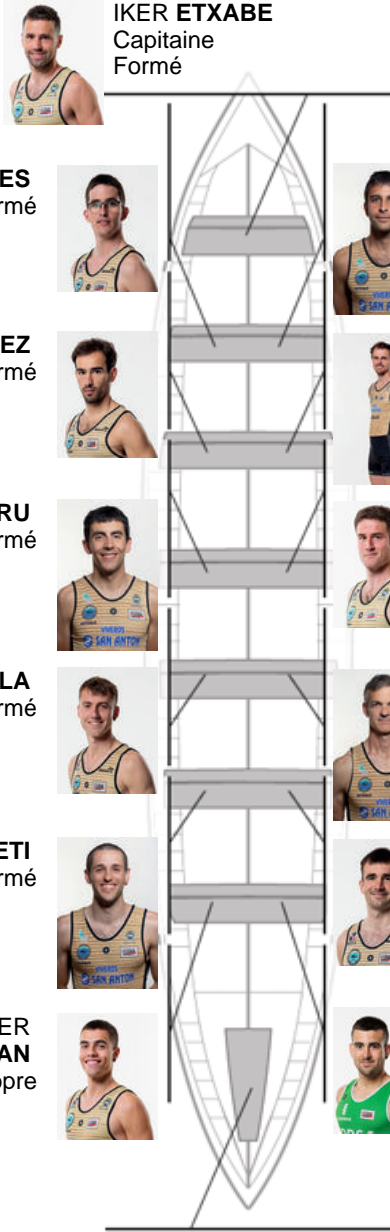

	Club	Temp	Dif	%	Points
4	GETARIA	20:02,78	00:16.74	101.41%	9

Coach
ION
LARRAÑAGA

Délégué
JOSE MANUEL
GOROSTIAGA LETE

Firma y sello

Supleánts

Remeur
~~ION LARRAÑAGA~~
~~ION LARRAÑAGA~~
Formé

IKER ETXABE
Capitaine
Formé

HARITZ MIRALLES
Formé

IOSU REZOLA
Formé

IGOR GOMEZ
Formé

JOSU SAN SEBASTIAN
Formé

IRAITZ LEGORBURU
Formé

JON ANDER DE LA HOZ
Formé

AIMAR IRAOLA
Formé

ION LARRAÑAGA
Formé

EÑAUT SILBETI
Formé

IKER CASTILLO
Formé

JON ANDER ZELAIARAN
Non propre

MATTIN ETXANIZ
Non propre

UNAX EIZAGIRRE
Formé

Formé:12

Prope:

Non prope: 2