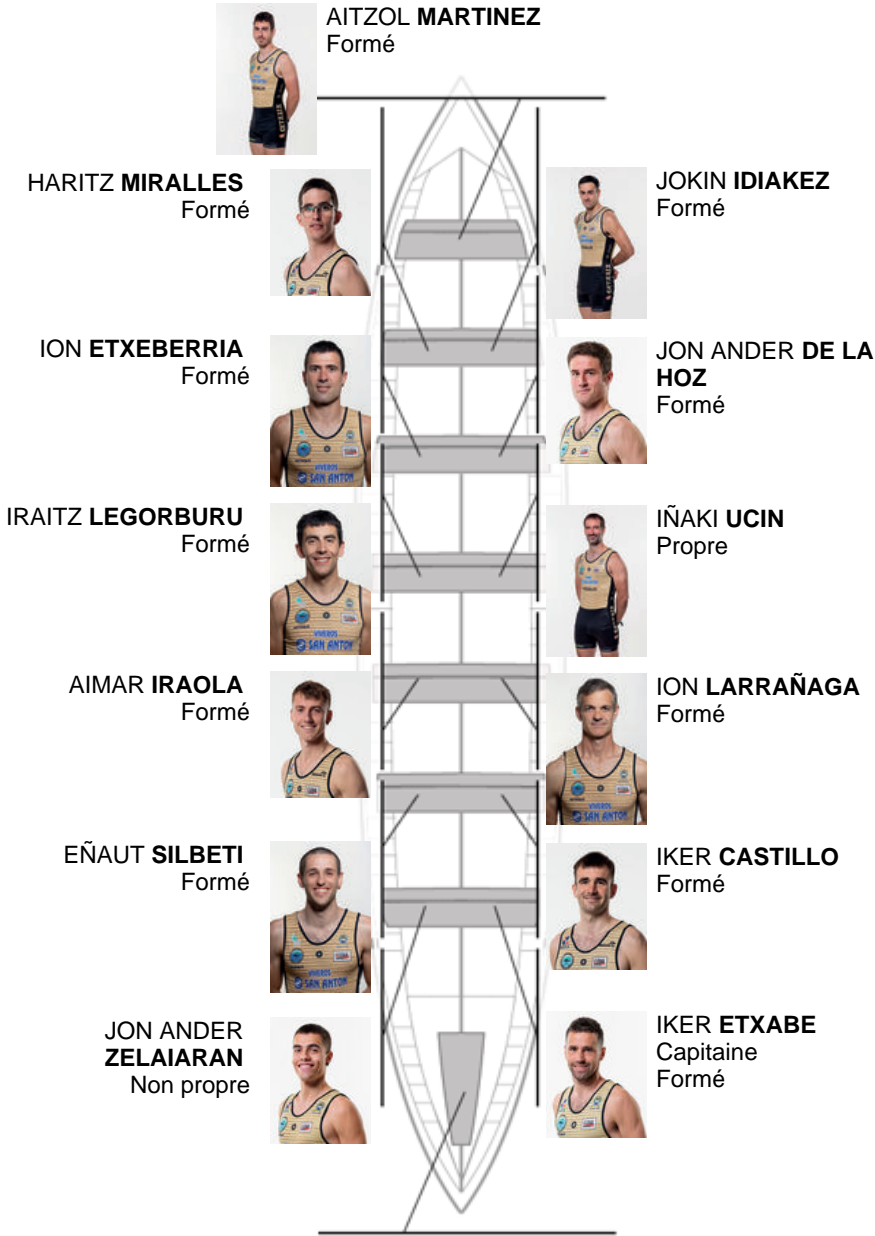

	Club	Temp	Dif	%	Points
7	GETARIA	20:29,88	00:38.58	103.23%	6

Coach  
ION  
LARRAÑAGA

Délegué  
JOSE MANUEL  
GOROSTIAGA LETE

Firma y sello

### Supleánts

Remeur / patron  
~~ION~~  
~~SEBASTIAN~~  
SEBASTIAN  
Non propre  
Formé

UNAX EIZAGIRRE  
Formé

Formé:12  
Prope: 1  
Non prope: 1