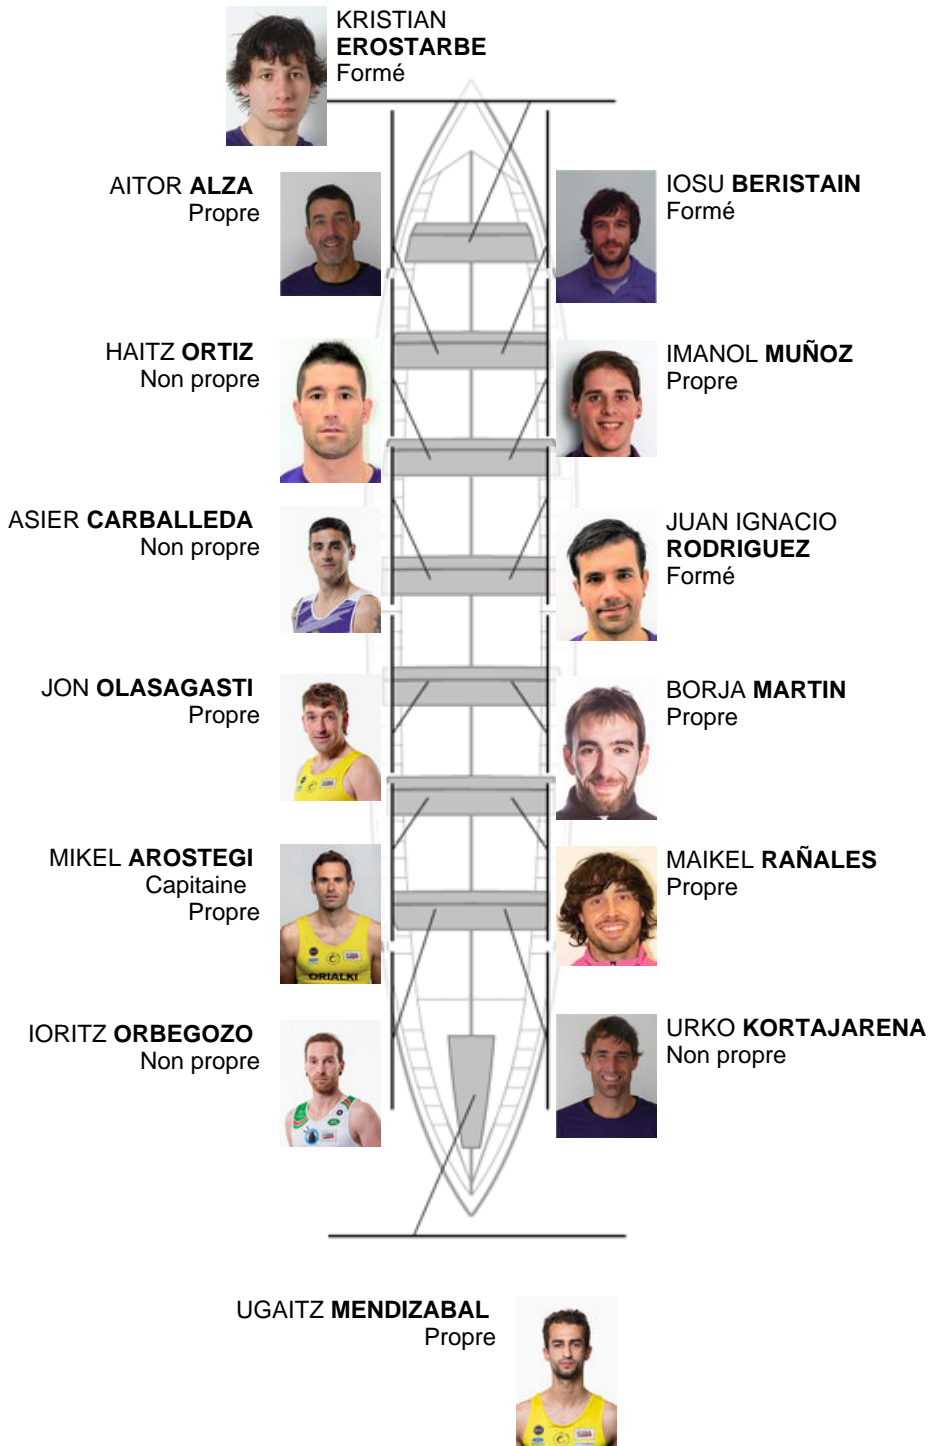

Club	Temp	Dif	%	Points
5	SAN PEDRO - HARRI	20:38,48	00:40.42	103.37%	8

Firma y sello

Supleánts

Formé:3
Prope: 7
Non propre: 4