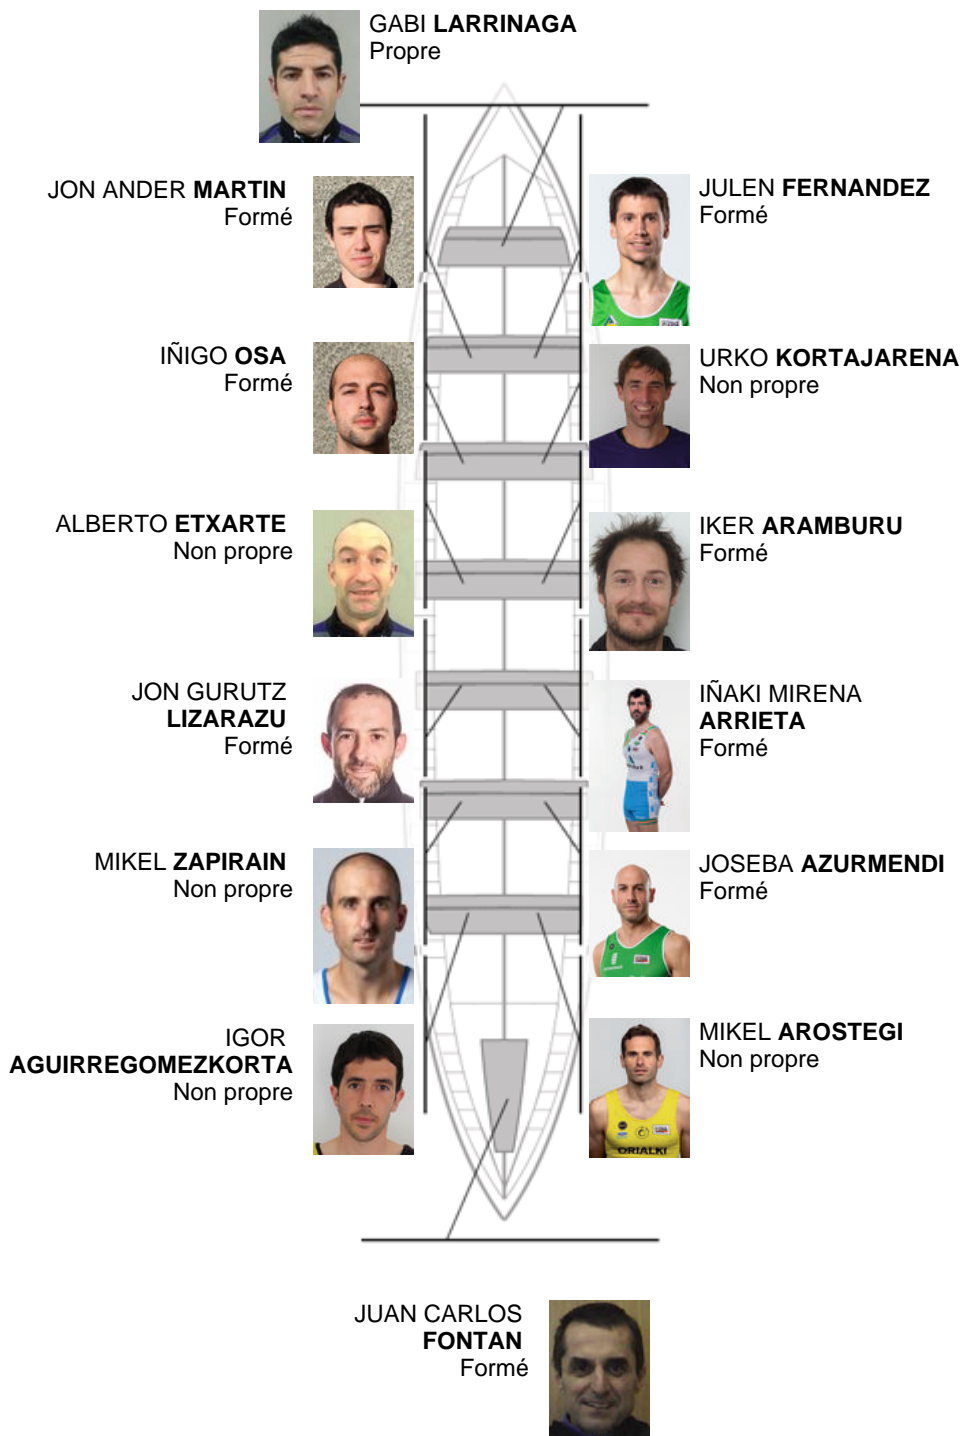

	Club	Temp	Dif	%	Points
2	SAN PEDRO - HARRI	20:07,92	00:06.54	100.54%	11

Coach  
GABI  
LARRINAGA

Délégué  
JOSE MANUEL  
OYARBIDE

Firma y sello