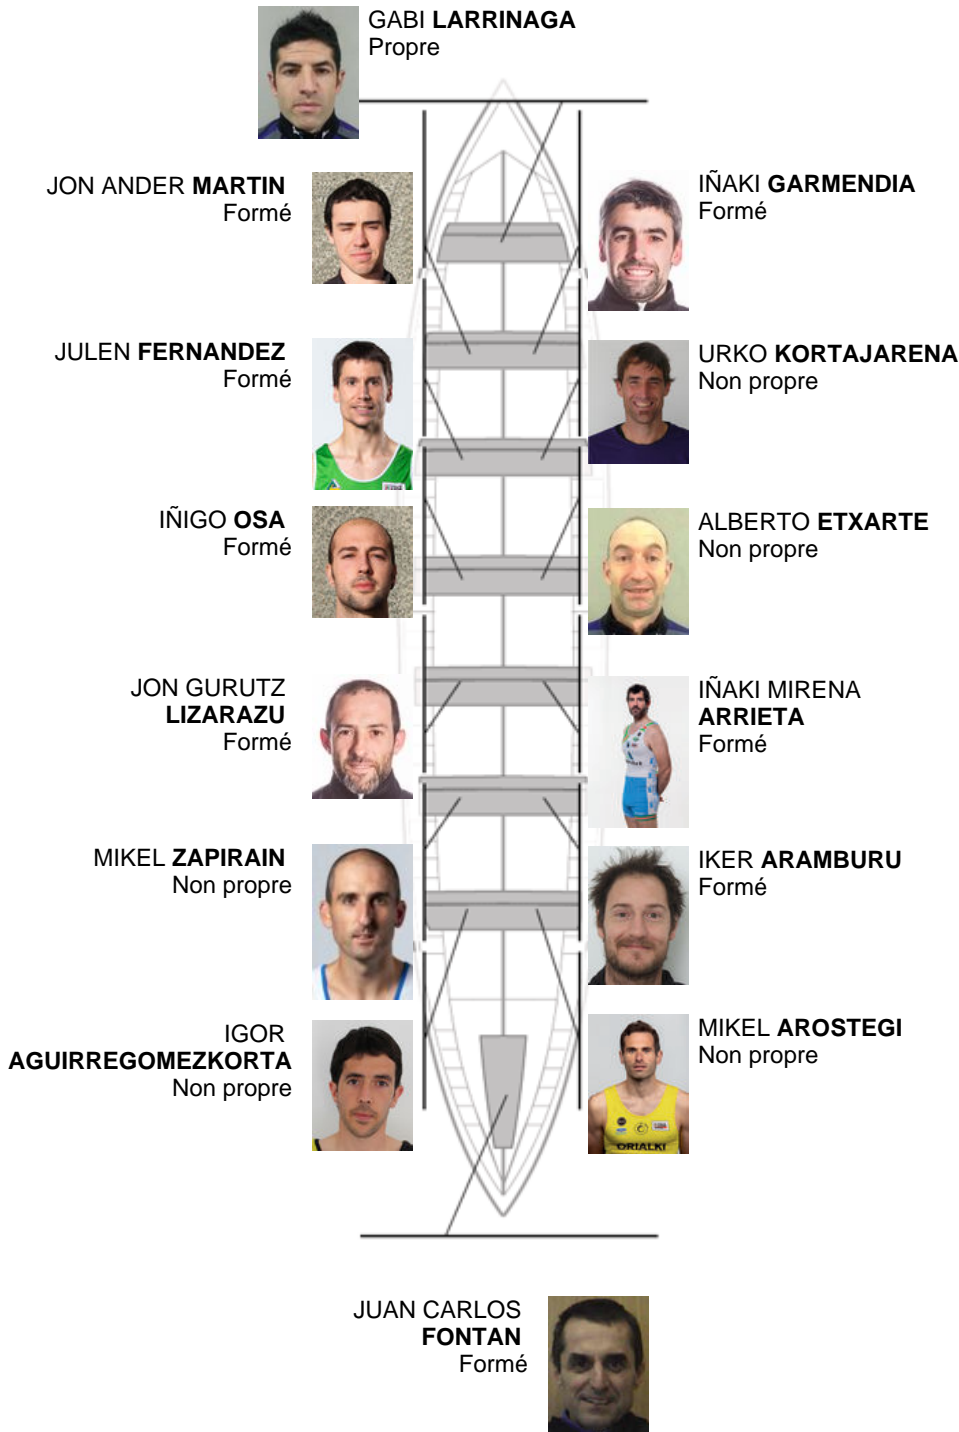

	Club	Temp	Dif	%	Points
5	SAN PEDRO - HARRI	20:06,74	00:18.84	101.58%	8

Coach
GABI
LARRINAGA

Délegué
JOSE MANUEL
OYARBIDE

Firma y sello

Supleánts

Remeur
~~EGOITZ~~
~~GORRIBERRI~~
MAYOZ
Non propre
Non propre