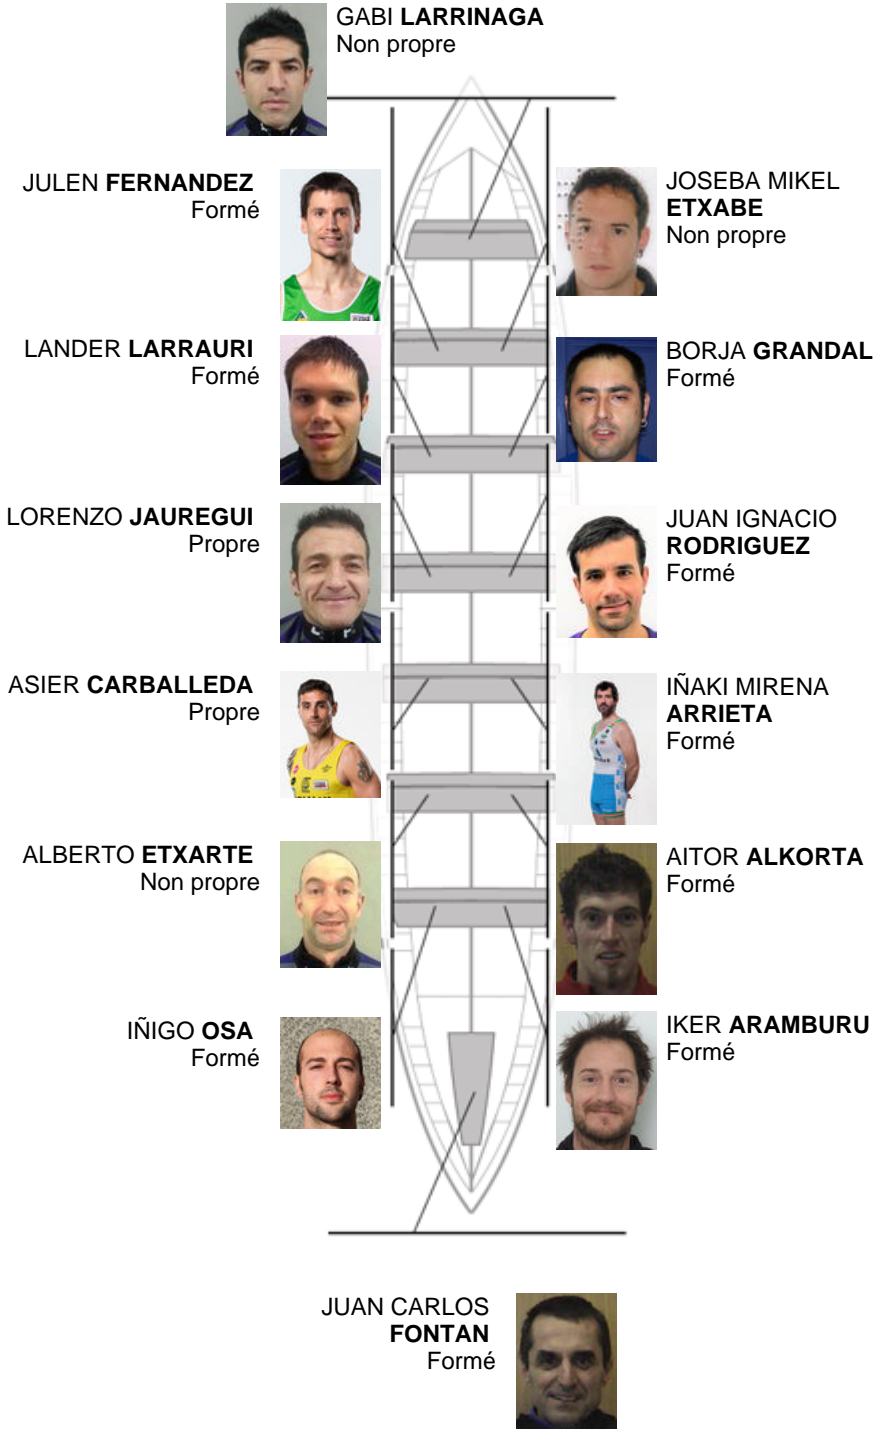

	Club	Temp	Dif	%	Points
6	SAN PEDRO - HARRI	19:39,02	00:15.10	101.29%	7

Coach
GABI
LARRINAGA

Délegué
JOSE MANUEL
OYARBIDE

Firma y sello

Supleánts

Remeur
MONEANDER
~~ONARRA~~
Non propre

Formé:9
Prope: 2
Non propre: 3