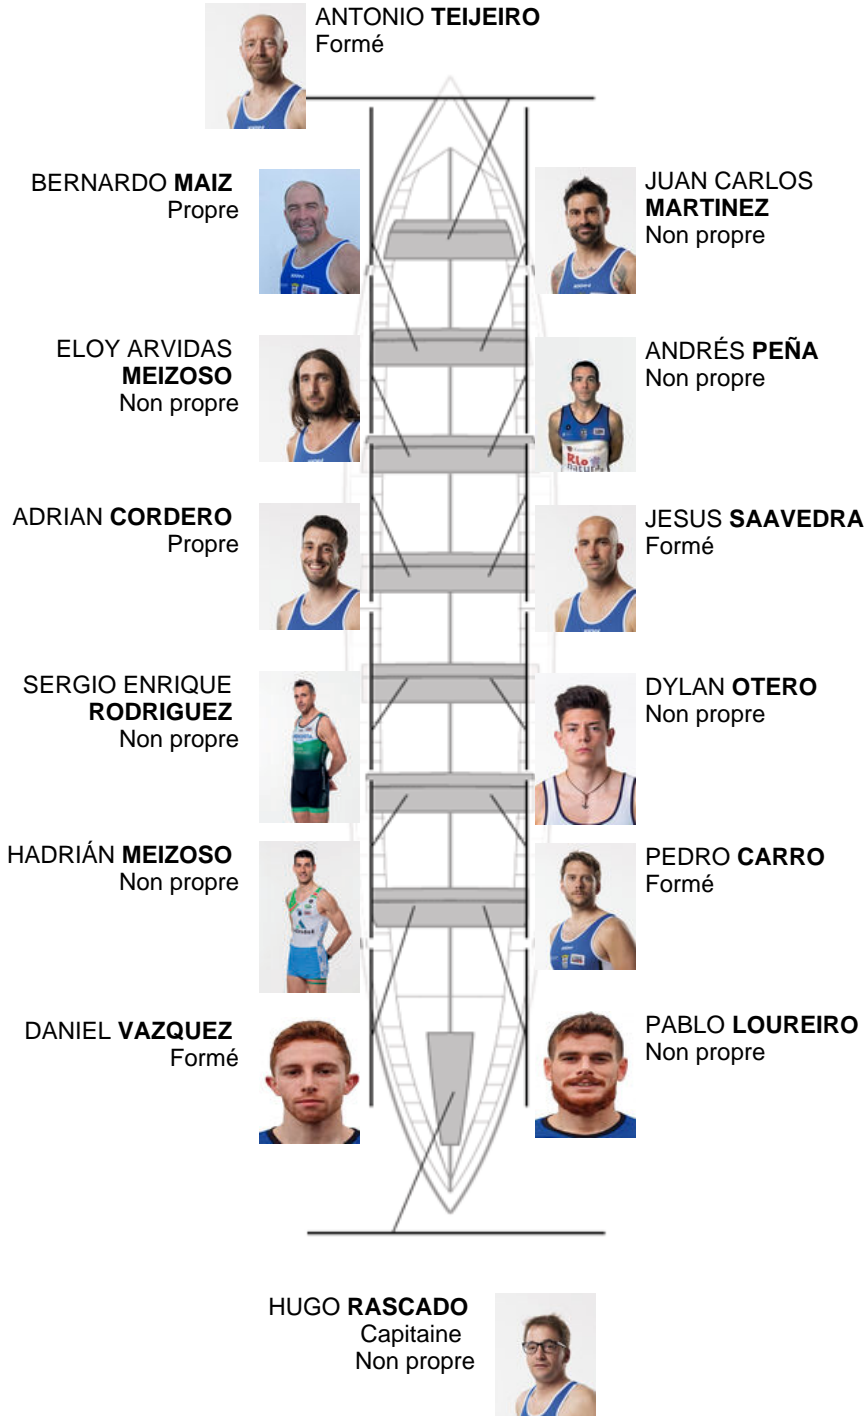

	Club	Temp	Dif	%	Points
12	CLUB DE REMO DE ARES	Descal			0

Coach  
JOSE MANUEL  
PELAEZ BOTAS

Déleégue  
JOSE MANUEL  
MONTERO VILAR

Firma y sello

### Supleánts

Remeur  
~~JOSE MANUEL BARRERO~~  
Non propre

Formé:4  
Prope: 2  
Non propre: 8