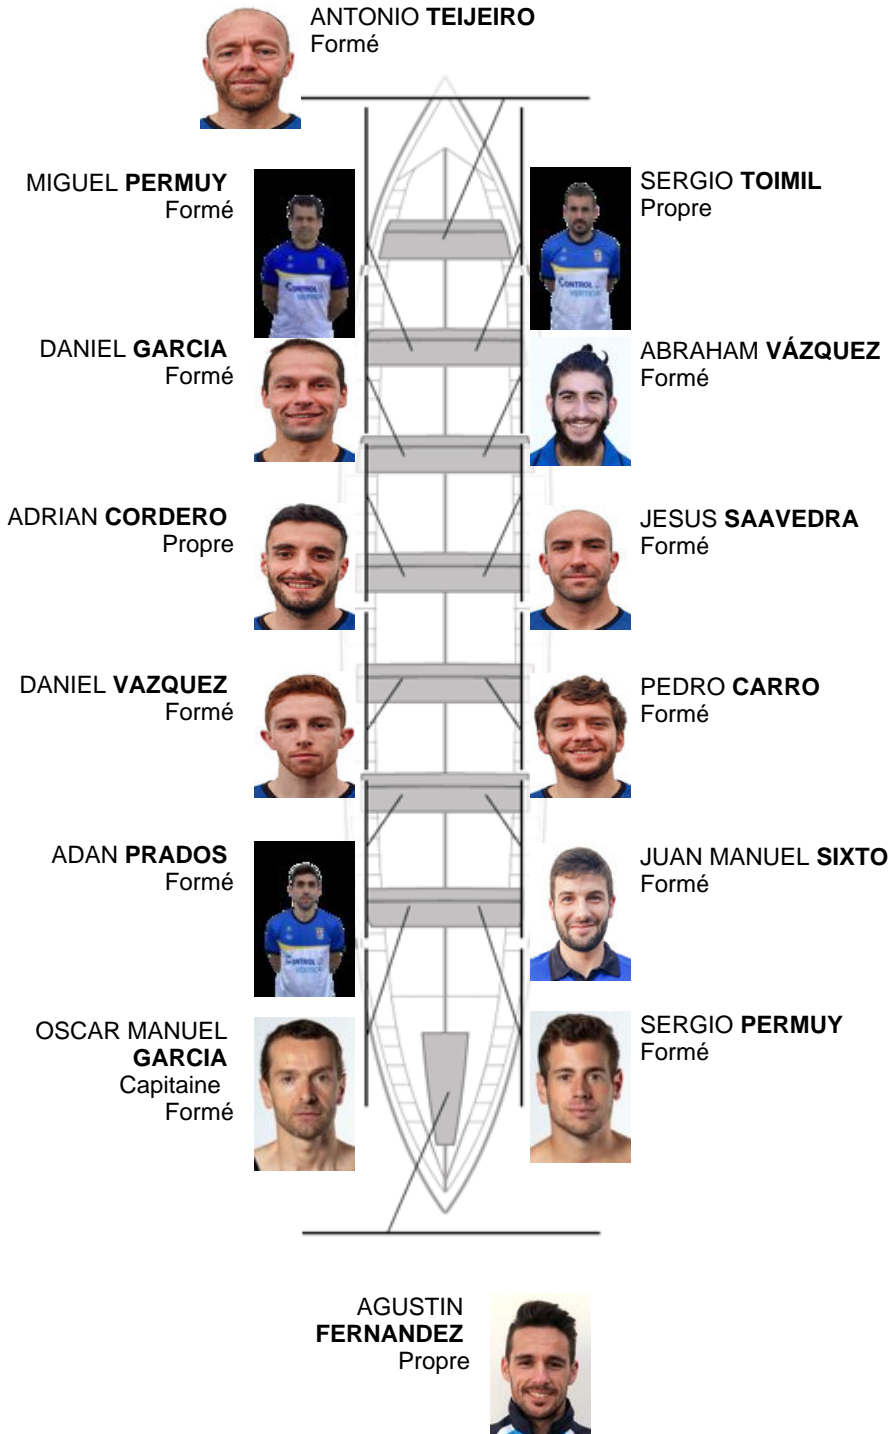

	Club	Temp	Dif	%	Points
2	CLUB DE REMO DE ARES	22:40,14	00:05.86	100.43%	3

Coach
AGUSTÍN FERNÁNDEZ

Délegué
MANUEL PEÑA FERNANDEZ

Firma y sello

Supleánts

~~RODRIGO~~
~~ABRAHAM~~
~~REYES~~
~~MANUEL~~
Forme propre
Formé