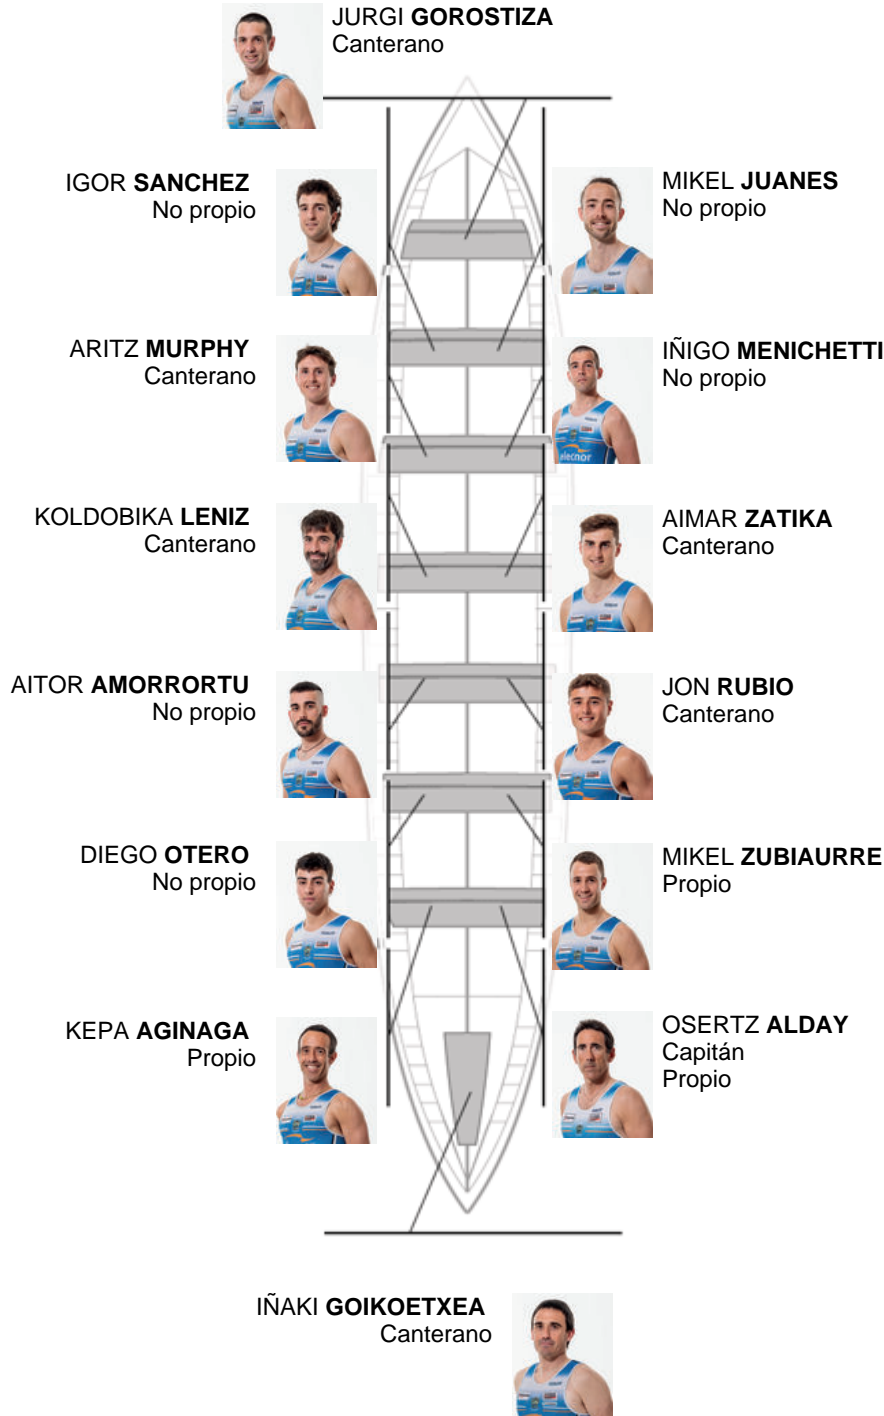

	Club	Tempo	A favor	%	Puntos
8	LEKITTARRA ELECNOR	20:42,20	00:59.02	104.98%	5

Adestrador
**OSERTZ
ALDAY**

Delegado
**GONTZAL
PIÑEL ARRIBAS**

Firma e sello

Suplentes

Remeiro /
~~PIÑEL~~
~~ARRIBAS~~
ARANTZAMENDI
Canterano
Canterano