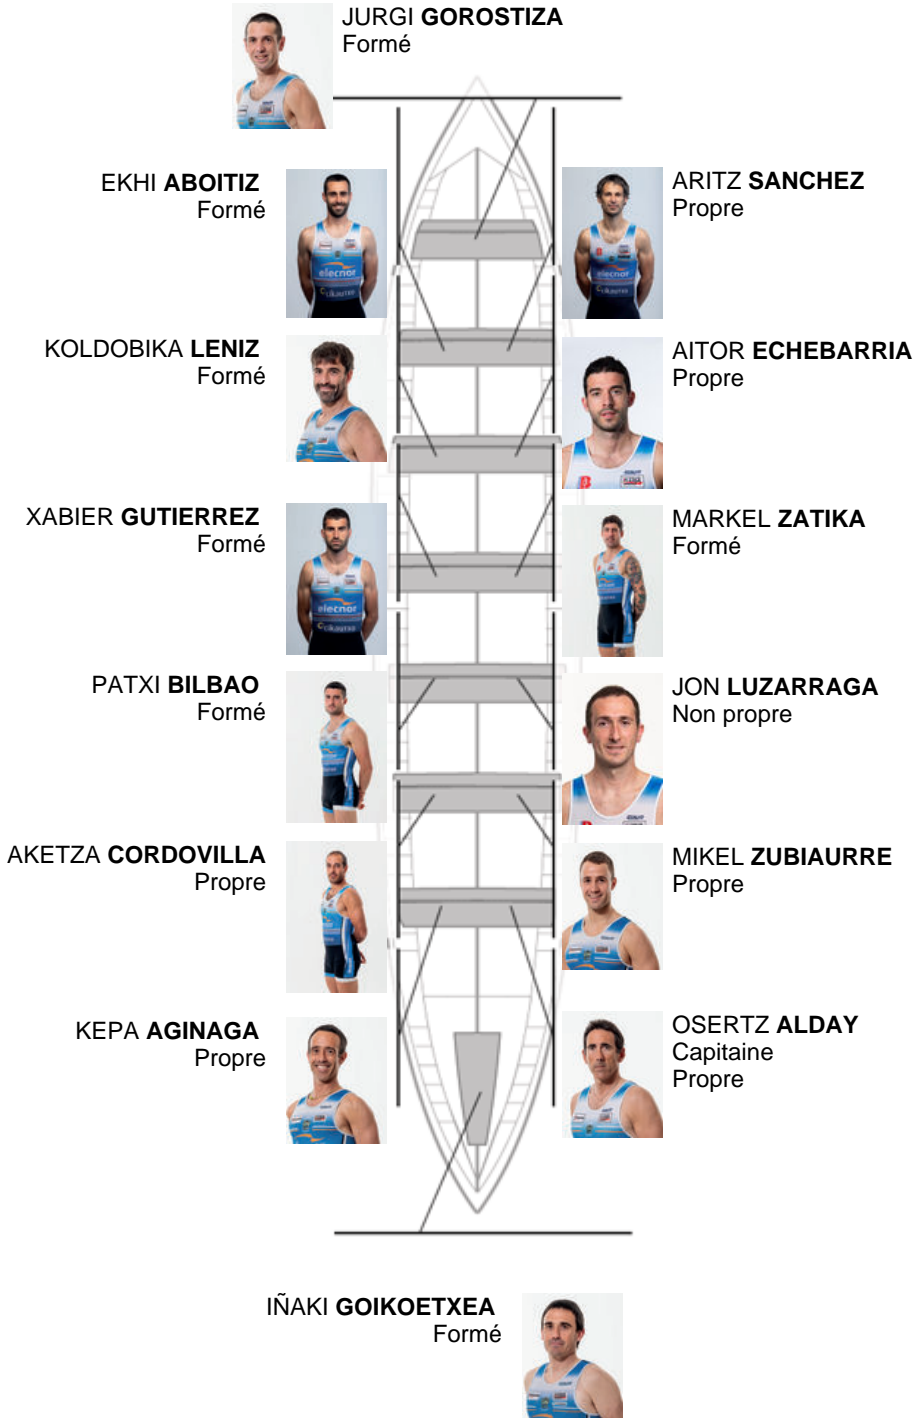

	Club	Temp	Dif	%	Points
12	LEKITTARRA ELECNOR	21:14,76	00:44.02	103.57%	1

Coach
**OSERTZ
ALDAY**

Délegué
**JUAN LUIS
PLAZA**

Firma y sello

Supleánts

Remeur / patron

~~ARIBAS~~
~~ARIBAS~~ / ~~ARBADI~~

Non propre

Formé: 7

Prope: 6

Non prope: 1