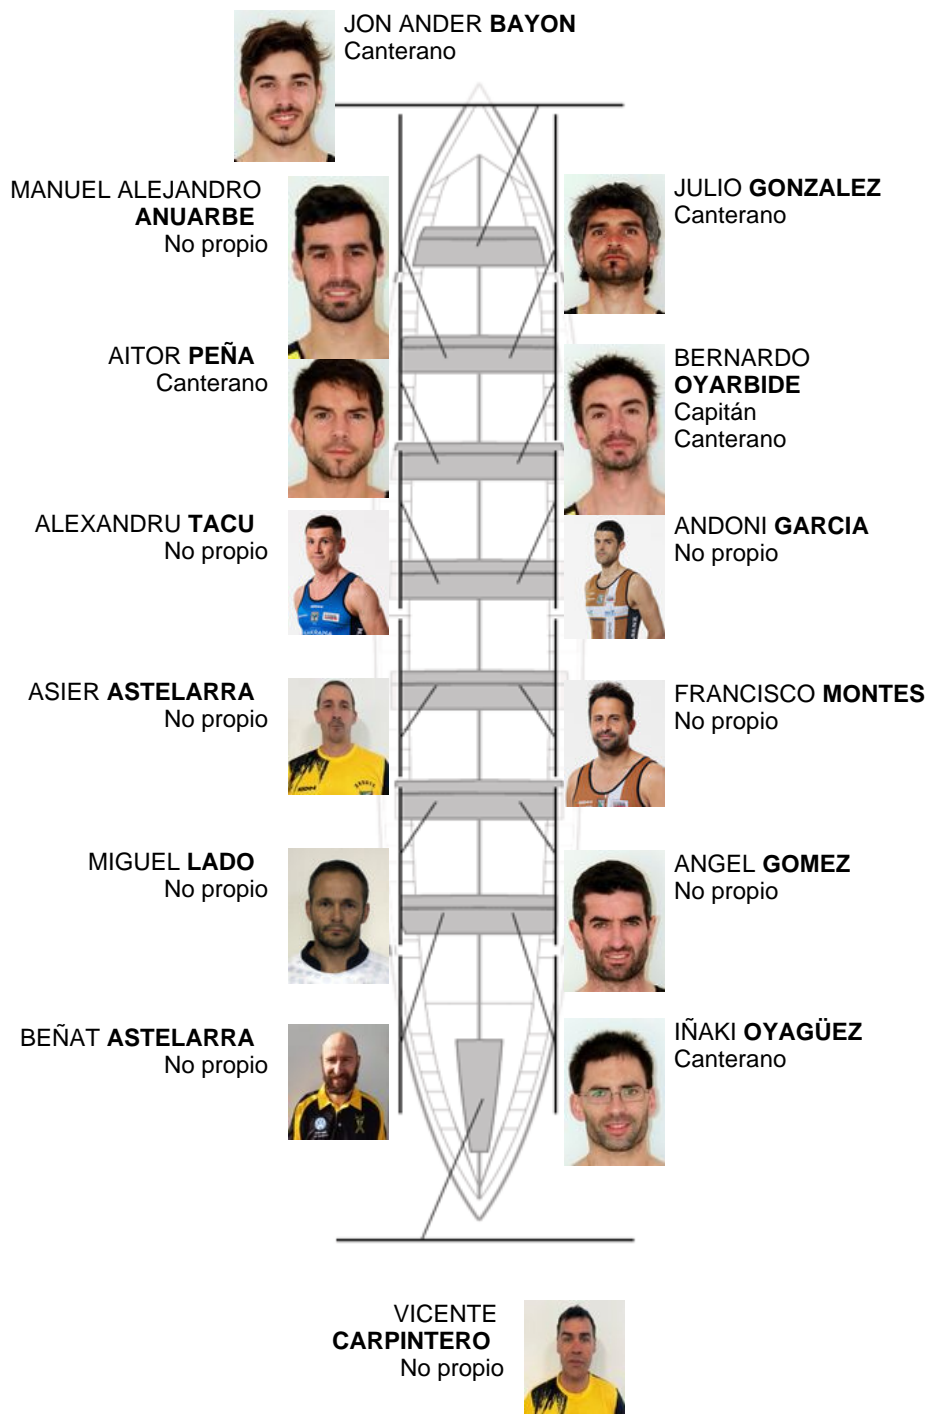

ANDER IRIARTE
Capitán
Propio

Suplentes

Remero
JULEN GOROSTIAGA
Propio

Remero
URKO INDABEREA
Canterano

Patrón
ANDONI SAIZAR
No propio

Remero
IMANOL IRADI
Canterano

Remero
TELMO IURRAMENDI
Propio

Canteranos:2

Propios: 3

No propios: 9

	Club	Tiempo	A favor	%	Puntos
4	PORTUGALETE EULEN	23:07,74	00:33.46	102.47%	1

Entrenador
ÁNGEL GÓMEZ

Delegado
KARLOS BELASKO

Firma y sello

Suplentes

Remero
GORKA LOBATO
No propio