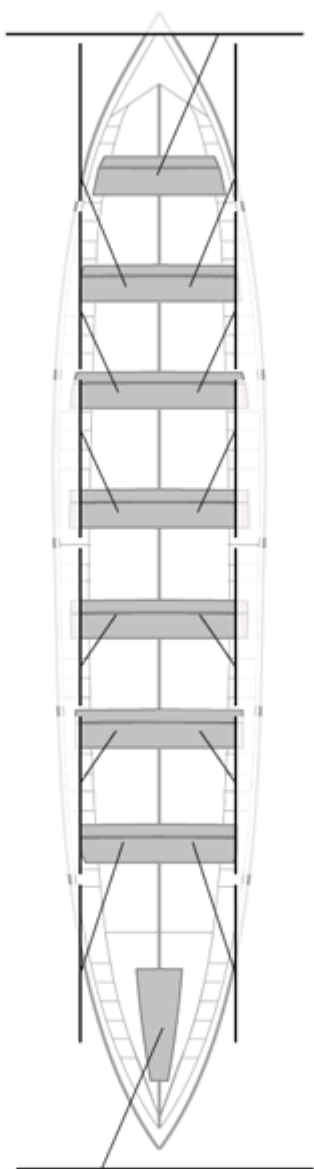

Club	Tiempo	A favor	%	Puntos
7	CASTREÑA	21:16,86	00:43.36	103.51%	6

Entrenador

Delegado

Image not found or type unknown

Image not found or type unknown

Firma y sello

Suplentes

Canteranos:0

Propios: 0

No propios: 0