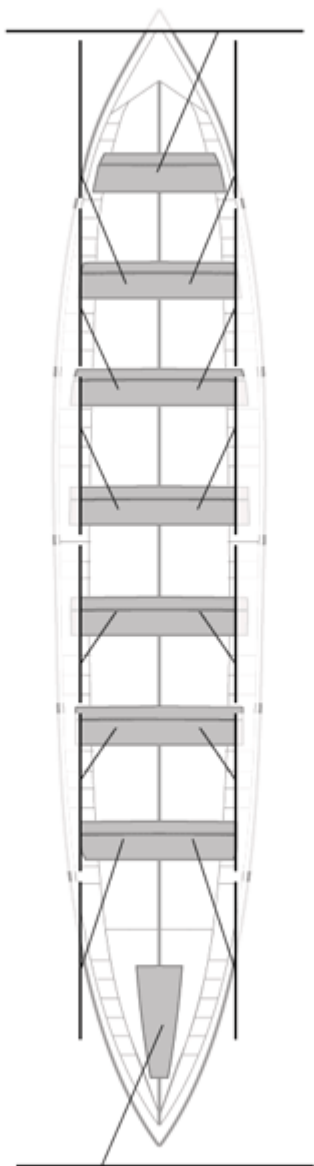

Club	Tiempo	A favor	%	Puntos
6	ZIERBENA BAHIAS DE BIZKAIA	21:11,40	00:37.90	103.07%	7

Entrenador

Delegado

Image not found or type unknown

Image not found or type unknown

Firma y sello

Suplentes

Canteranos:0

Propios: 0

No propios: 0