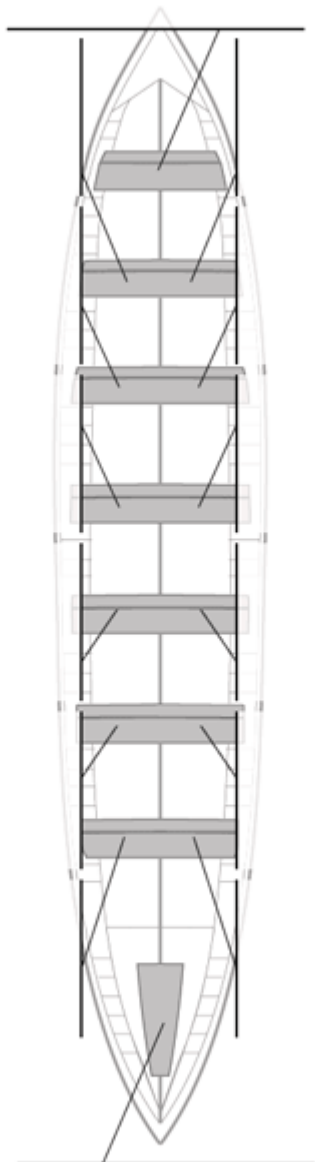

09-06-2012 / IV Bandera Bilbao - No puntuable

	Club	Tiempo	A favor	%	Puntos
3	ORIO ORIALKI	20:43,04	00:09.54	100.77%	10

Image not found or type unknown

Entrenador

Image not found or type unknown

Delegado

Firma y sello

Suplentes

Canteranos:0

Propios: 0

No propios: 0