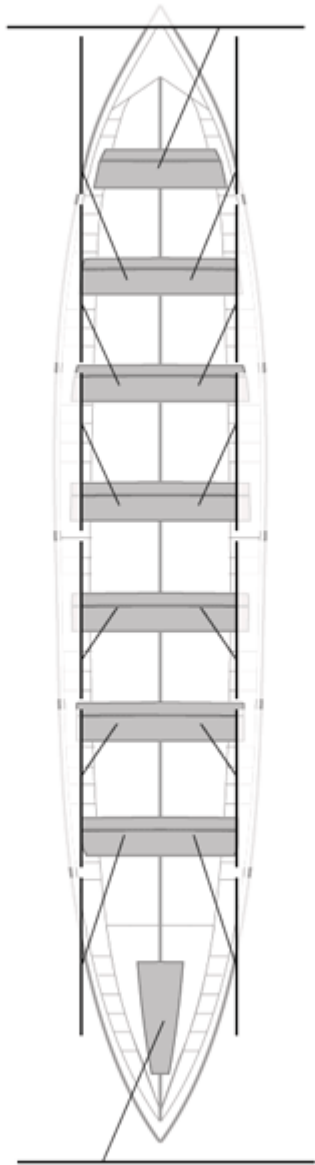

Club	Tiempo	A favor	%	Puntos
6	SAN PEDRO - HARRI	19:33,45	00:34,75	103.05%	7

Entrenador

Delegado

Image not found or type unknown

Image not found or type unknown

Firma y sello

Suplentes

Canteranos:0

Propios: 0

No propios: 0