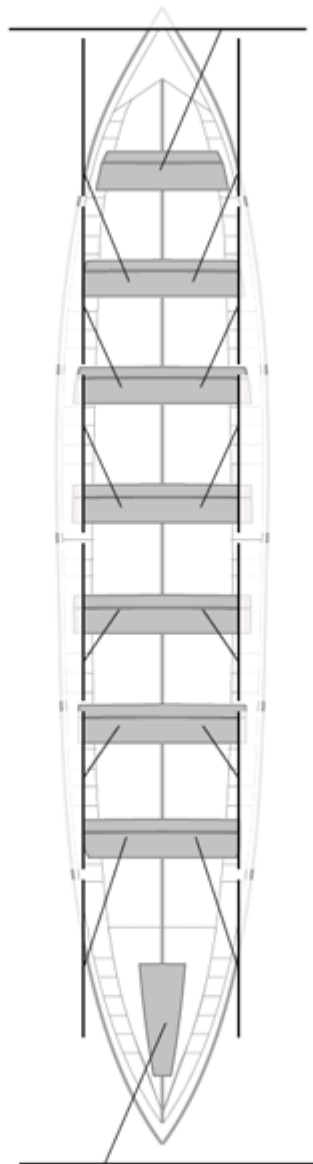

Club	Tiempo	A favor	%	Puntos
7	ZARAUTZ GESALAGA-OKELAN	19:38,69	00:39,99	103.51%	6

Entrenador

Delegado

Image not found or type unknown

Image not found or type unknown

Firma y sello

Suplentes

Canteranos: 0

Propios: 0

No propios: 0