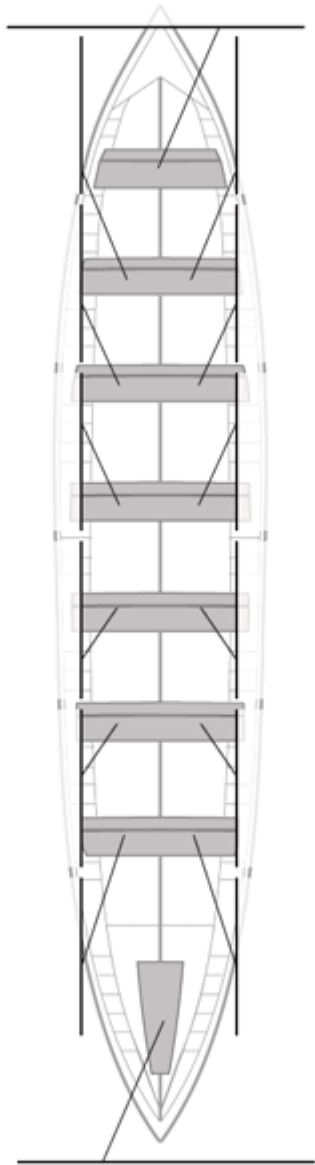

	Club	Tiempo	A favor	%	Puntos
2	ORSA HONDARRIBIA	19:01,49	00:02,79	100.25%	11

Entrenador

Delegado

Image not found or type unknown

Image not found or type unknown

Firma y sello

Suplentes

Canteranos:0