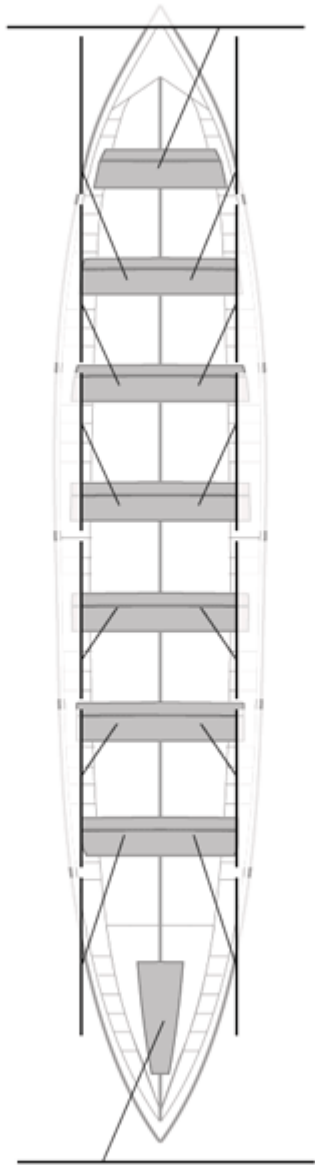

Club	Tiempo	A favor	%	Puntos
5	KAIKU	19:28,01	00:29,31	102.57%	8

Entrenador

Image not found or type unknown

Delegado

Image not found or type unknown

Firma y sello

Suplentes

Canteranos:0

Propios: 0

No propios: 0