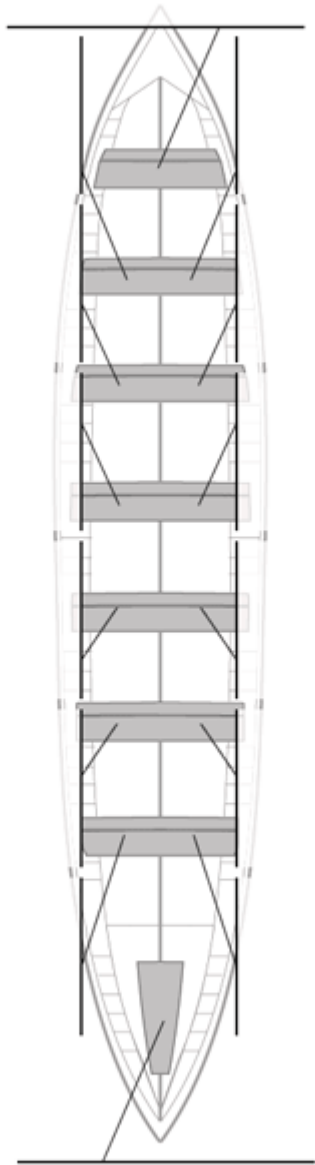

Club	Tiempo	A favor	%	Puntos
1	CASTREÑA	18:58,70		100,00%	12

Entrenador

Delegado

Image not found or type unknown

Image not found or type unknown

Firma y sello

Suplentes

Canteranos:0

Propios: 0

No propios: 0