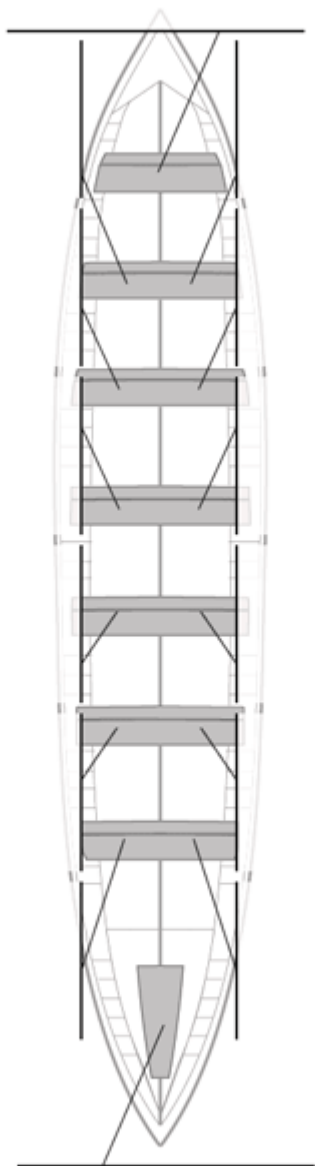

Club	Tiempo	A favor	%	Puntos
1	CASTREÑA	19:18,70	&nbsp;	100,00%	12

Entrenador

Image not found or type unknown

Delegado

Image not found or type unknown

Firma y sello

Suplentes

Canteranos:0

Propios: 0

No propios: 0