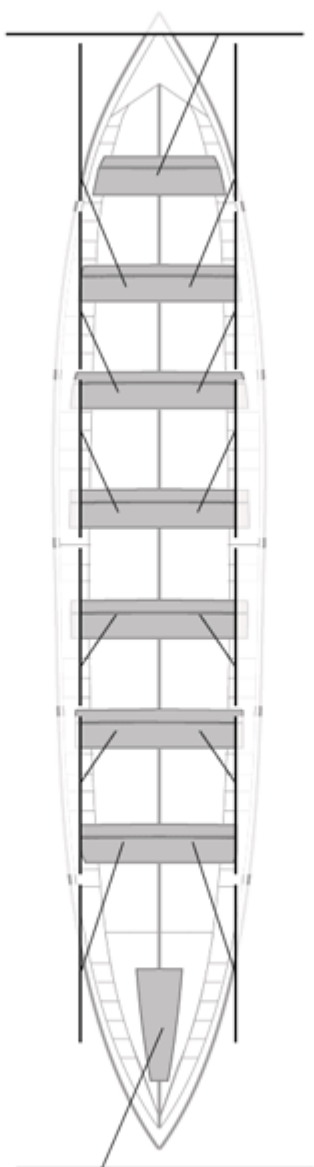

Club	Tiempo	A favor	%	Puntos
6	SAN PEDRO - HARRI	20:03,71	00:11,06	100.93%	7

Entrenador

Delegado

Image not found or type unknown

Image not found or type unknown

Firma y sello

Suplentes

Canteranos:0

Propios: 0

No propios: 0