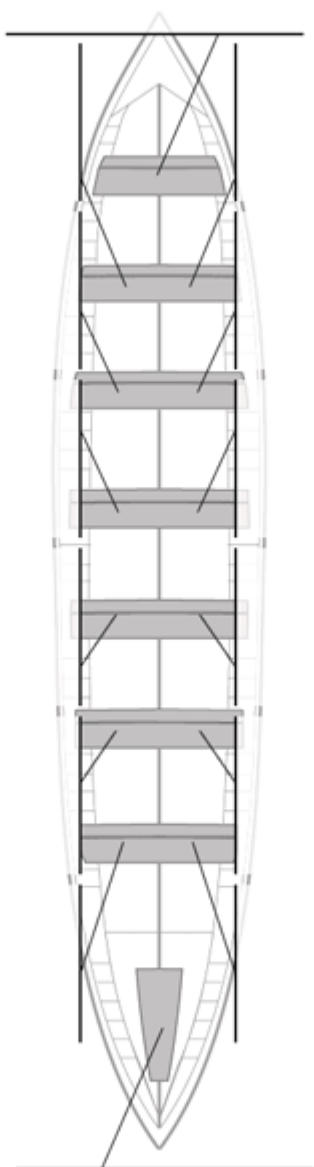

Image not found or type unknown

Image not found or type unknown

Firma y sello

Suplentes

Canteranos:0

Propios: 0

No propios: 0

	Club	Tiempo	A favor	%	Puntos
5	KAIKU	20:03,06	00:10,41	100.87%	8