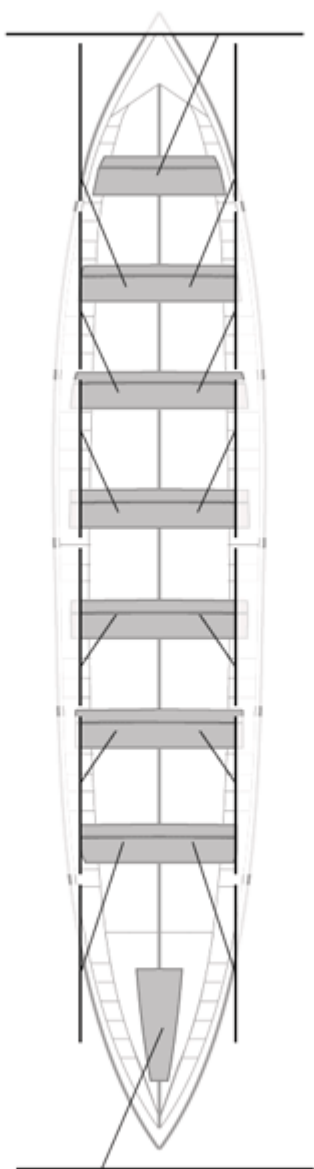

Club	Tiempo	A favor	%	Puntos
11	SAMERTOLAMEU FANDICOSTA	20:26,46	00:33,81	102.84%	2

Entrenador

Delegado

Image not found or type unknown

Image not found or type unknown

Firma y sello

Suplentes

Canteranos:0

Propios: 0

No propios: 0