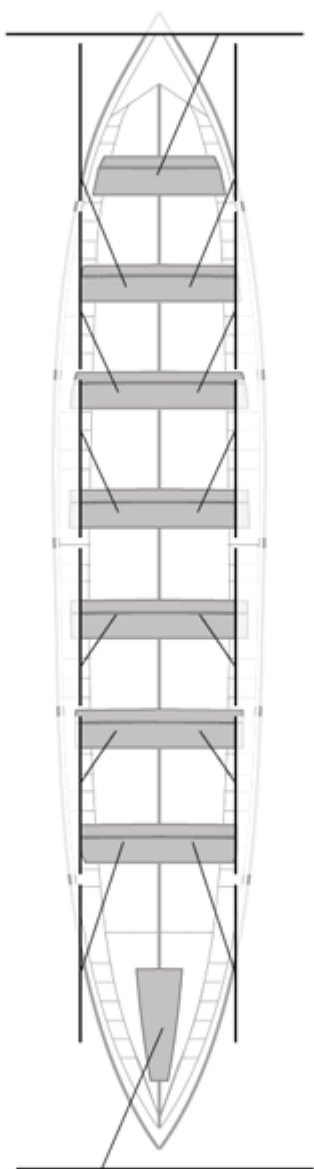

Club	Tiempo	A favor	%	Puntos
12	ARKOTE OCCIDENT	20:33,53	00:40,88	103.43%	1

Entrenador

Delegado

Image not found or type unknown

Image not found or type unknown

Firma y sello

Suplentes

Canteranos:0

Propios: 0

No propios: 0