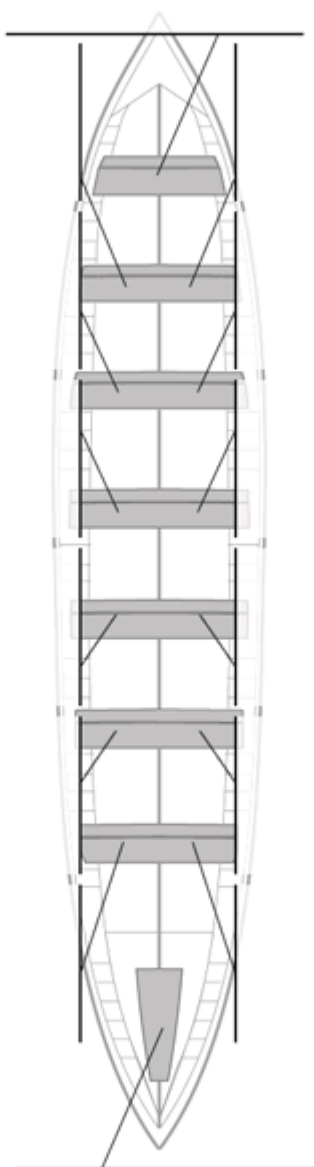

No propios: 0

	Club	Tiempo	A favor	%	Puntos
8	ORIO ORIALKI	20:07,04	00:14,39	101.21%	5

Entrenador

Delegado

Image not found or type unknown

Image not found or type unknown

Firma y sello

Suplentes