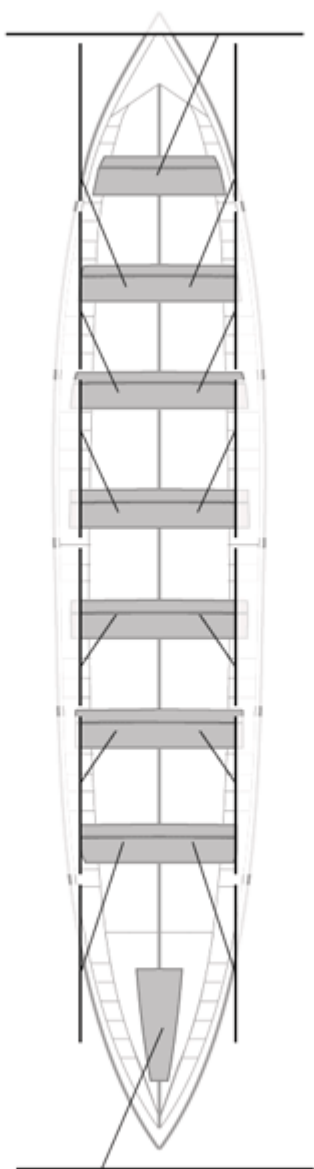

No propios: 0

	Club	Tiempo	A favor	%	Puntos
3	ORSA HONDARRIBIA	20:00,17	00:07,52	100.63%	10

Entrenador

Image not found or type unknown

Delegado

Image not found or type unknown

Firma y sello

Suplentes