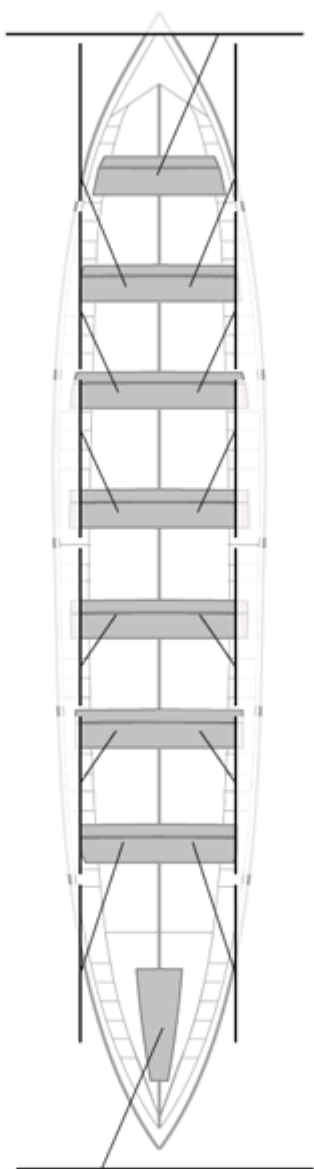

Club	Tiempo	A favor	%	Puntos
5	KAIKU	20:03,06	00:10,41	100.87%	8

Entrenador

Delegado

Image not found or type unknown

Image not found or type unknown

Firma y sello

Suplentes

Canteranos:0

Propios: 0

No propios: 0