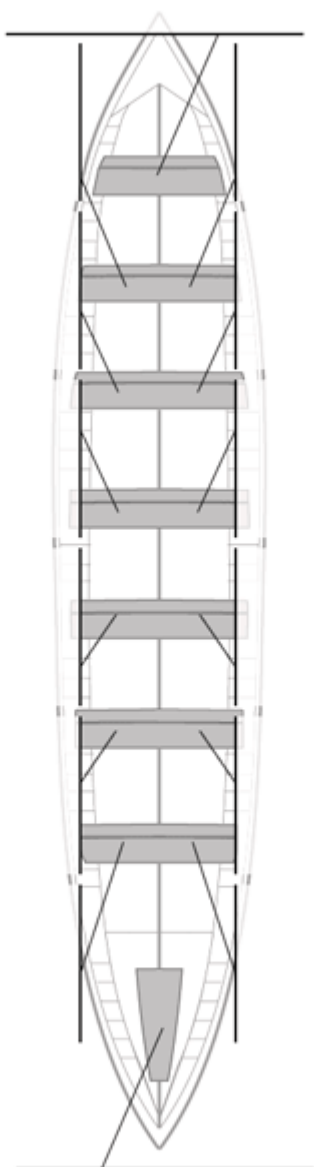

Club	Tiempo	A favor	%	Puntos
2	SDR PEDREÑA	19:56,42	00:03,77	100.32%	11

Entrenador

Delegado

Image not found or type unknown

Image not found or type unknown

Firma y sello

Suplentes

Canteranos:0

Propios: 0

No propios: 0