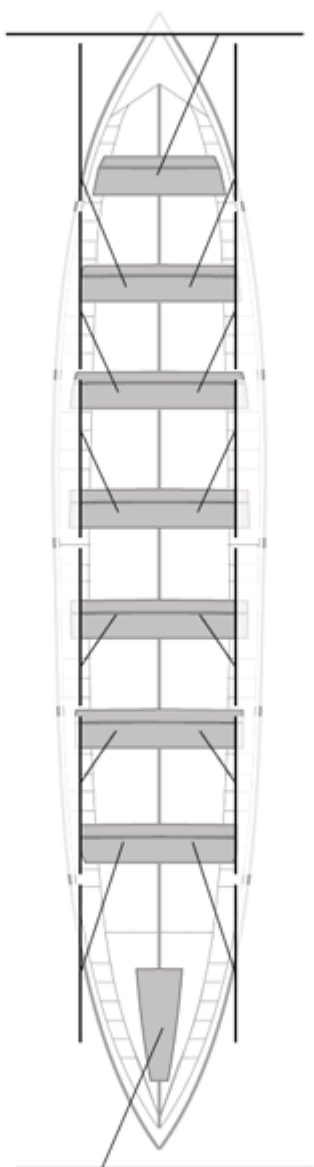

Club	Tiempo	A favor	%	Puntos
4	BERMEO-URDAIBAI	20:00,18	00:07,53	100.63%	9

Entrenador

Delegado

Image not found or type unknown

Image not found or type unknown

Firma y sello

Suplentes

Canteranos:0

Propios: 0

No propios: 0