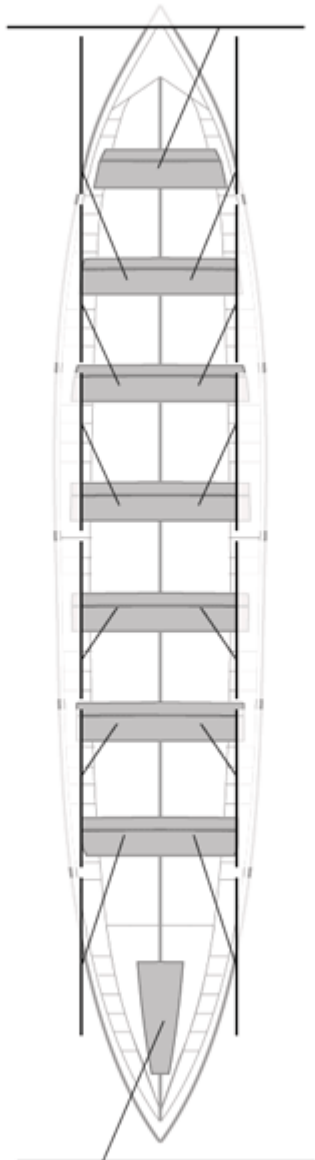

Club	Tiempo	A favor	%	Puntos
2	SDR PEDREÑA	19:45,48	00:12,36	101.05%	11

Image not found or type unknown

Entrenador

Image not found or type unknown

Delegado

Firma y sello

Suplentes

Canteranos:0

Propios: 0

No propios: 0