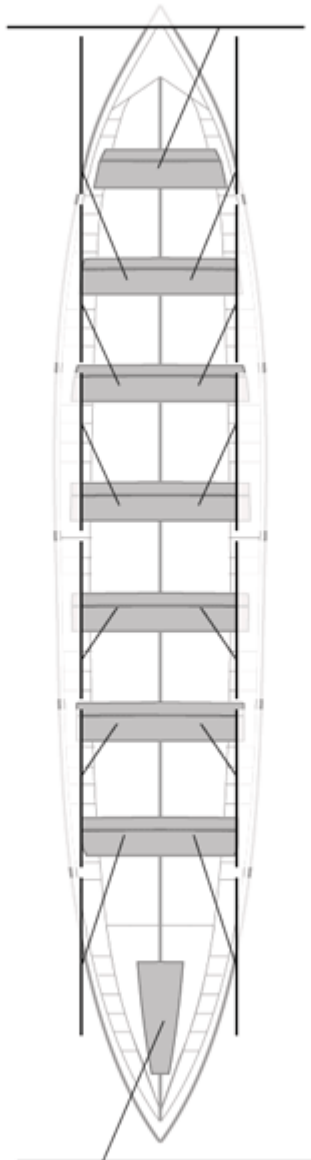

	Club	Tiempo	A favor	%	Puntos
11	ARKOTE OCCIDENT	20:14,79	00:52,90	104.55%	2

Image not found or type unknown

Entrenador

Image not found or type unknown

Delegado

Firma y sello

Suplentes

Canteranos:0