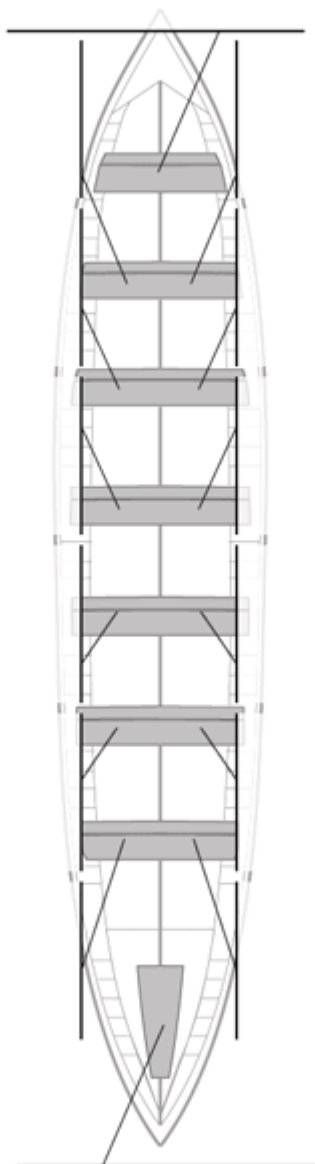

Club	Tiempo	A favor	%	Puntos
6	SAN PEDRO - HARRI	19:39,07	00:17,18	101.48%	7

Entrenador

Delegado

Image not found or type unknown

Image not found or type unknown

Firma y sello

Suplentes

Canteranos:0

Propios: 0

No propios: 0