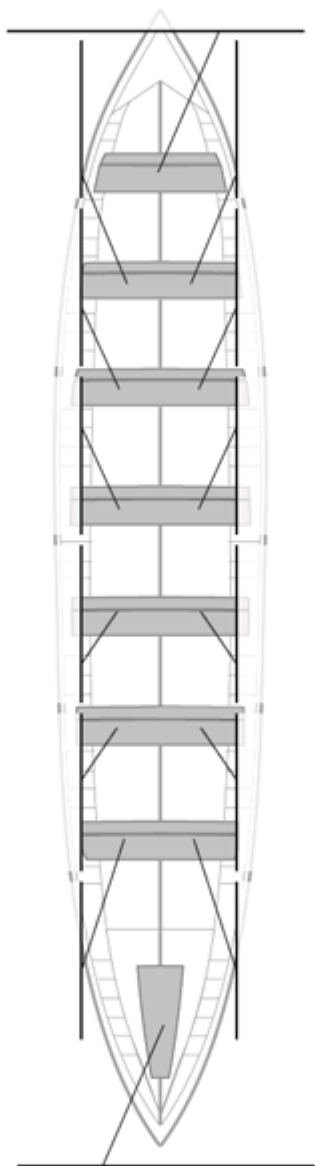

	Club	Tiempo	A favor	%	Puntos
11	ARKOTE OCCIDENT	21:02,01	01:18,24	106.61%	2

Entrenador

Delegado

Image not found or type unknown

Image not found or type unknown

Firma y sello

Suplentes

Canteranos:0