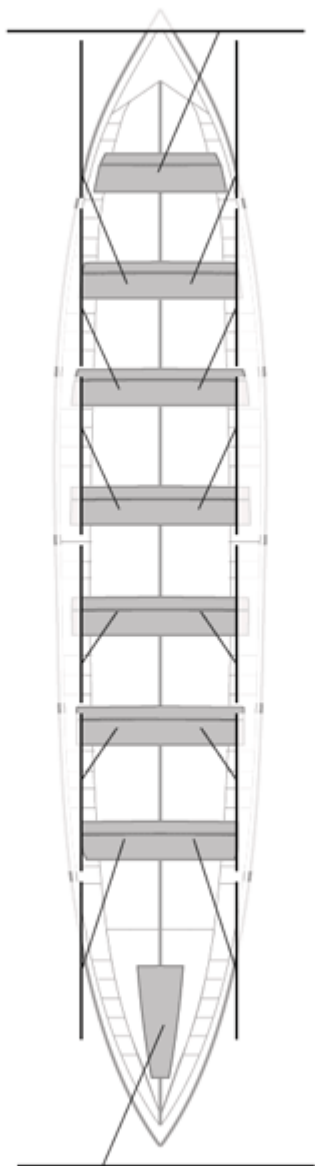

No propios: 0

	Club	Tiempo	A favor	%	Puntos
10	SDR PEDREÑA	20:40,22	00:56,45	104.77%	3

Entrenador

Delegado

Image not found or type unknown

Image not found or type unknown

Firma y sello

**Suplentes****Canteranos:0****Propios: 0****No propios: 0**