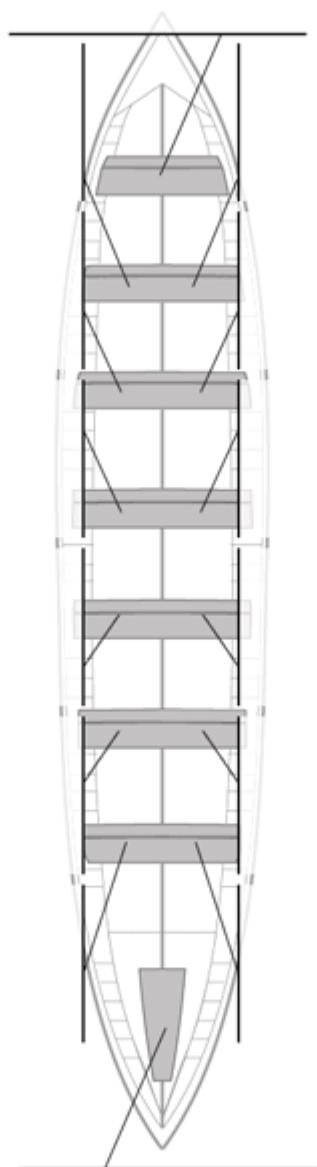

Club	Tiempo	A favor	%	Puntos
7	ORSA HONDARRIBIA	20:20,38	00:36,61	103.09%	6

Entrenador

Delegado

Image not found or type unknown

Image not found or type unknown

Firma y sello

Suplentes

Canteranos:0

Propios: 0

No propios: 0