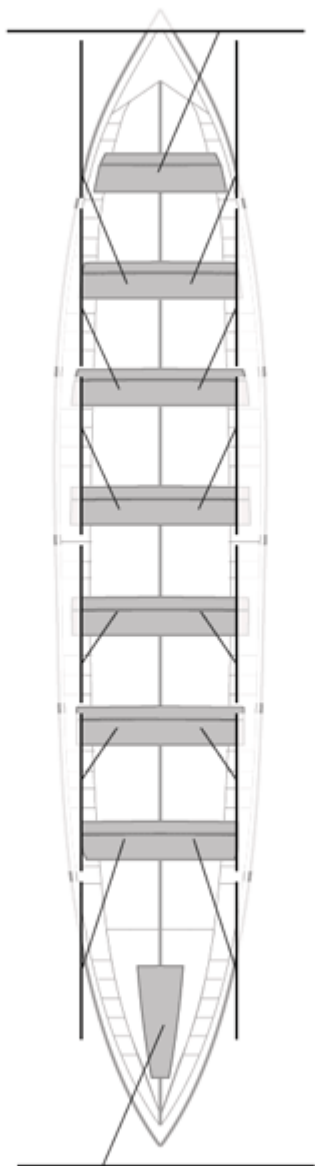

Club	Tiempo	A favor	%	Puntos
2	ORIO ORIALKI	19:45,41	00:01,64	100.14%	11

Entrenador

Delegado

Image not found or type unknown

Image not found or type unknown

Firma y sello

Suplentes

Canteranos:0

Propios: 0

No propios: 0