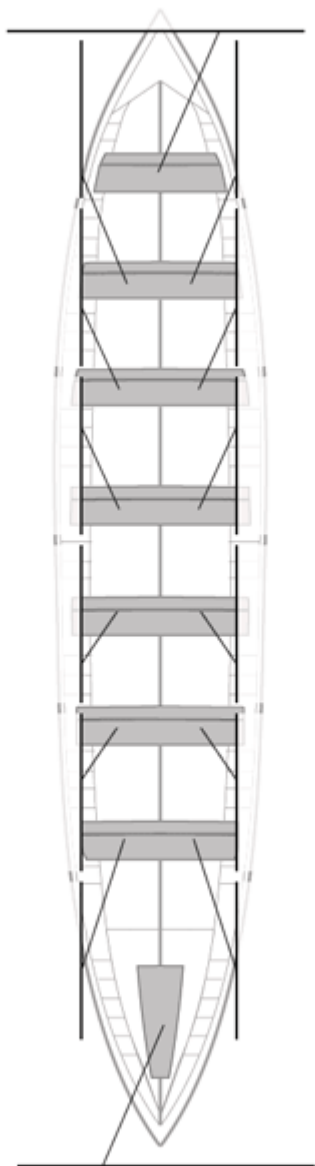

Club	Tiempo	A favor	%	Puntos
3	SAN PEDRO - HARRI	19:57,52	00:13,75	101.16%	10

Entrenador

Delegado

Image not found or type unknown

Image not found or type unknown

Firma y sello

Suplentes

Canteranos:0

Propios: 0

No propios: 0