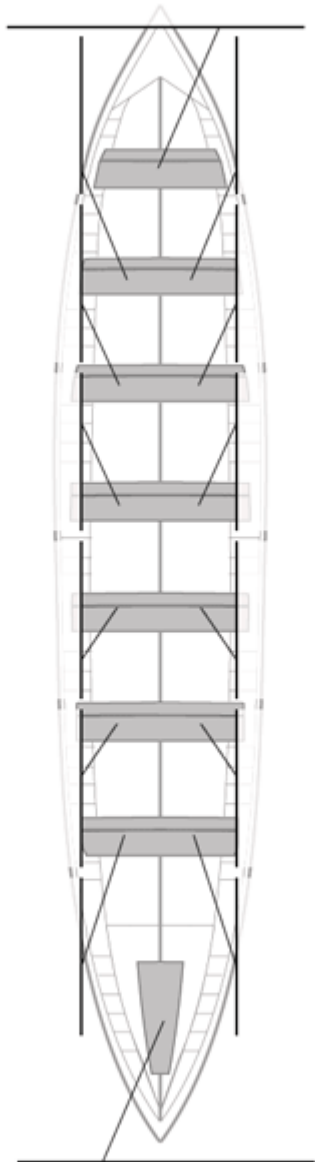

02-08-2008 / **Getxoko Estropaden XXX. Ikurriña - Puntuable**

	Club	Tiempo	A favor	%	Puntos
12	LAREDO	21:20,54	01:36,77	108.18%	1

Image not found or type unknown

Entrenador

Image not found or type unknown

Delegado

Image not found or type unknown

LAREDO

Firma y sello

Suplentes

Canteranos:0

Propios: 0

No propios: 0