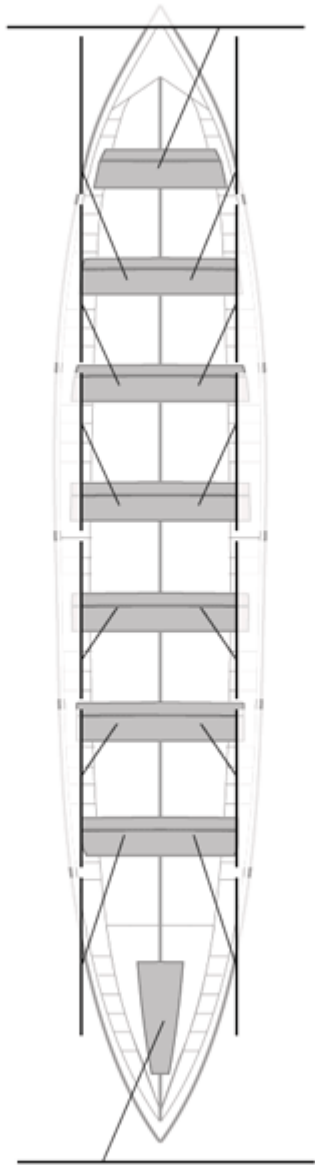

Club	Tiempo	A favor	%	Puntos
4	ORSA HONDARRIBIA	20:22,22	00:21,47	101.79%	9

Entrenador

Delegado

Image not found or type unknown

Image not found or type unknown

Firma y sello

Suplentes

Canteranos:0

Propios: 0

No propios: 0