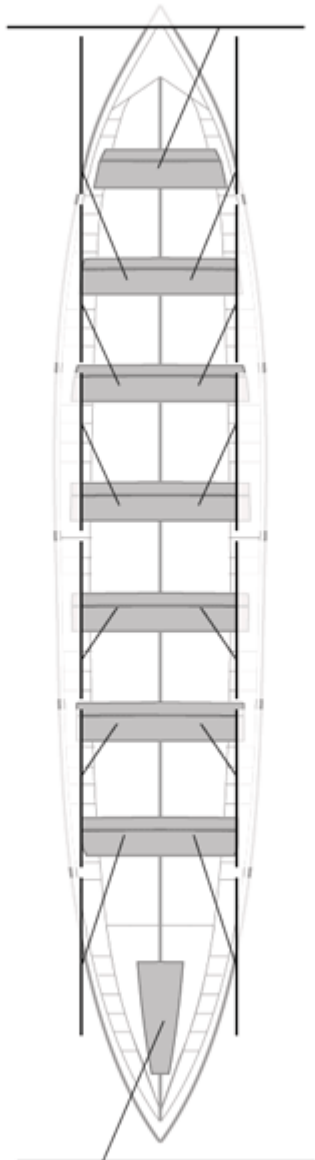

	Club	Tiempo	A favor	%	Puntos
8	SAN PEDRO - HARRI	20:04,79	00:48,11	104.16%	5

Image not found or type unknown

Entrenador

Image not found or type unknown

Delegado

Firma y sello

Suplentes

Canteranos:0