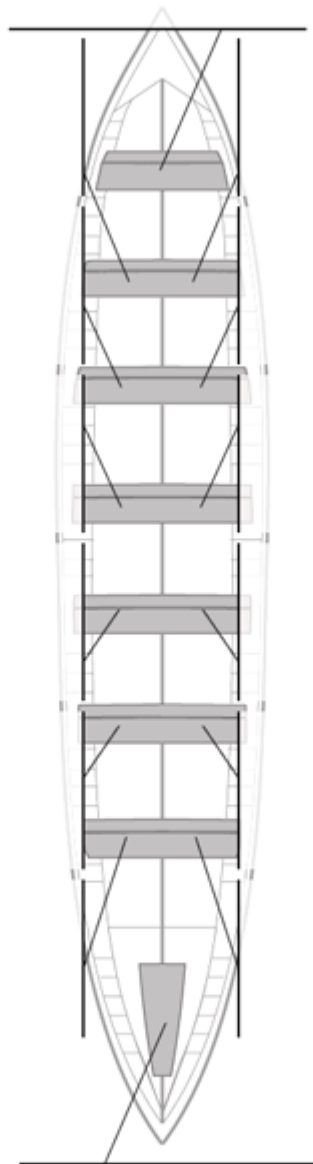

Club	Tiempo	A favor	%	Puntos
1	BERMEO-URDAIBAI	19:16,68		100,00%	12

Entrenador

Delegado

Image not found or type unknown

Image not found or type unknown

Firma y sello

Suplentes

Canteranos:0

Propios: 0

No propios: 0