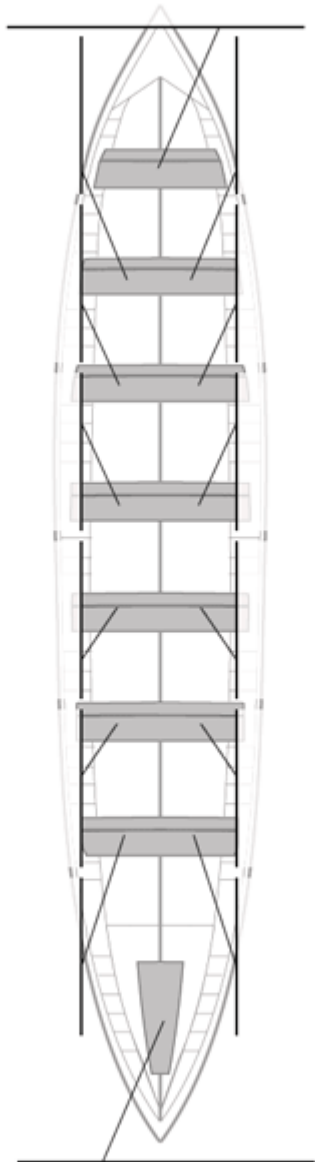

29-07-2007 / IX Bandera Flaviobriga - Puntuable

	Club	Tiempo	A favor	%	Puntos
12	MECOS MONDARIZ	20:23,46	00:35,20	102.96%	1

Image not found or type unknown

Entrenador

Image not found or type unknown

Delegado

Image not found or type unknown

MECOS MONDARIZ

Firma y sello

Suplentes

Canteranos:0

Propios: 0

No propios: 0