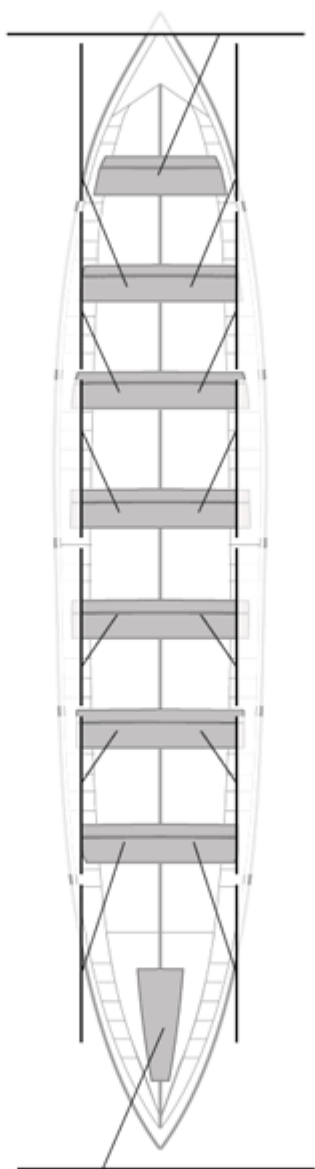

Club	Tiempo	A favor	%	Puntos
9	LAREDO	20:10,84	00:22,58	101.90%	4

Entrenador

Delegado

LAREDO

Image not found or type unknown

Image not found or type unknown

Firma y sello

Image not found or type unknown

Suplentes

Canteranos:0

Propios: 0

No propios: 0