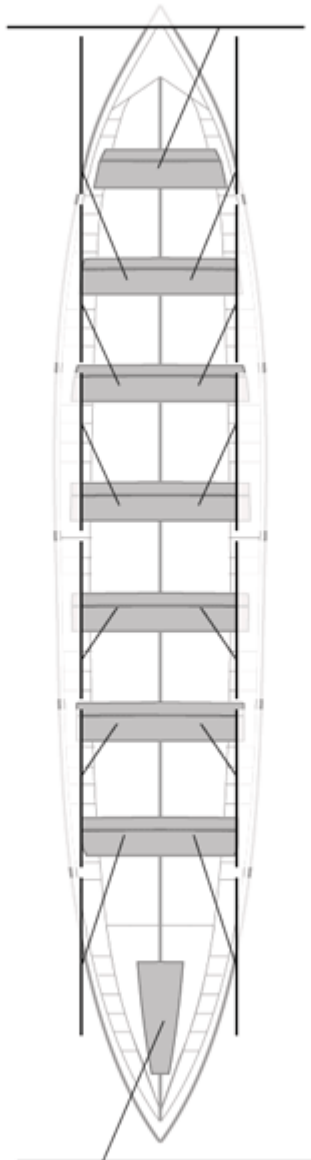

Club	Tiempo	A favor	%	Puntos
12	CR CABO DA CRUZ	20:41,65	00:40,24	103.35%	1

Image not found or type unknown

Entrenador

Image not found or type unknown

Delegado

Firma y sello

Suplentes

Canteranos:0

Propios: 0

No propios: 0