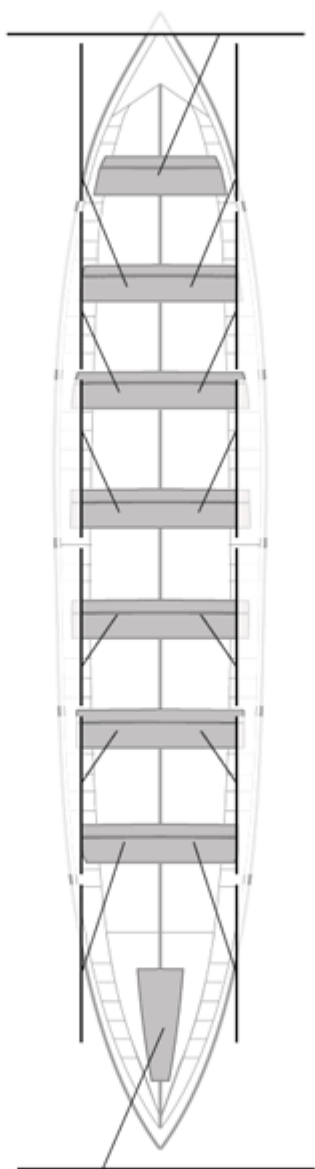

Club	Tiempo	A favor	%	Puntos
6	LAREDO	20:11,56	00:10,15	100.85%	7

Entrenador

Delegado

LAREDO

Image not found or type unknown

Image not found or type unknown

Firma y sello

Image not found or type unknown

Suplentes

Canteranos:0

Propios: 0

No propios: 0