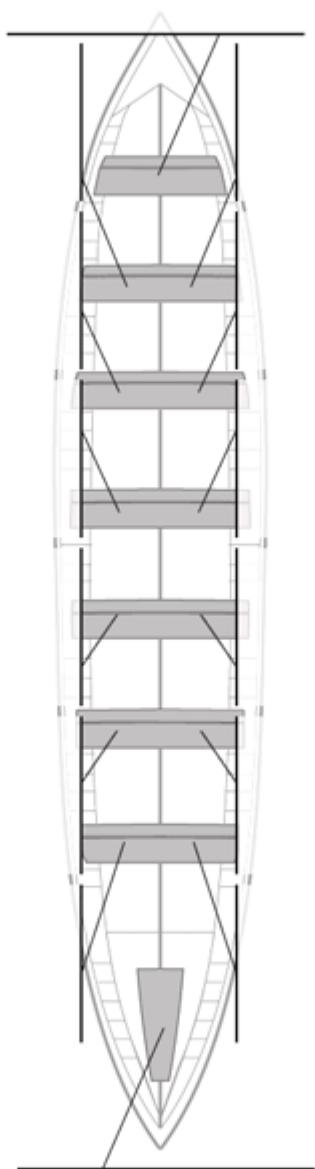

### Suplentes

**Canteranos:0**

**Propios: 0**

**No propios: 0**

	Club	Tiempo	A favor	%	Puntos
9	SAN PEDRO - HARRI	20:15,53	00:14,12	101.18%	4

Entrenador

Delegado

Image not found or type unknown