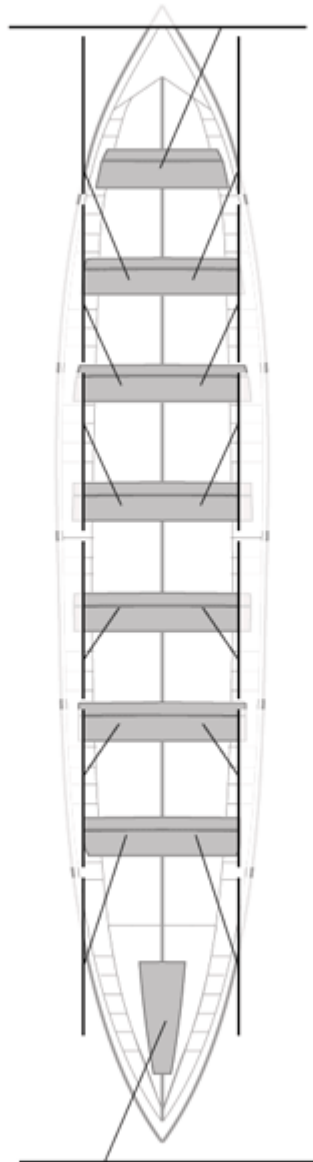

Club	Tiempo	A favor	%	Puntos
2	BERMEO-URDAIBAI	19:55,80	00:06,20	100.52%	11

Entrenador

Delegado

Image not found or type unknown

Image not found or type unknown

Firma y sello

Suplentes

Canteranos:0

Propios: 0

No propios: 0