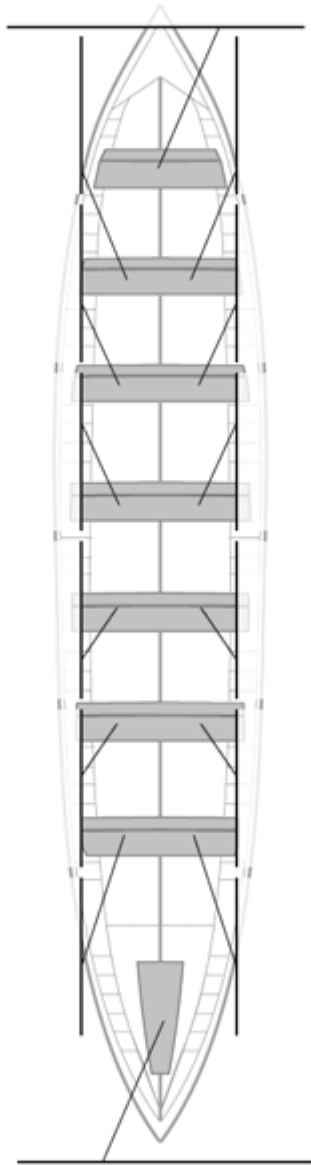

	Club	Tiempo	A favor	%	Puntos
6	SDR PEDREÑA	20:17,43	00:27,83	102.34%	7

Entrenador

Delegado

Image not found or type unknown

Image not found or type unknown

Firma y sello

Suplentes

Canteranos:0
Propios: 0