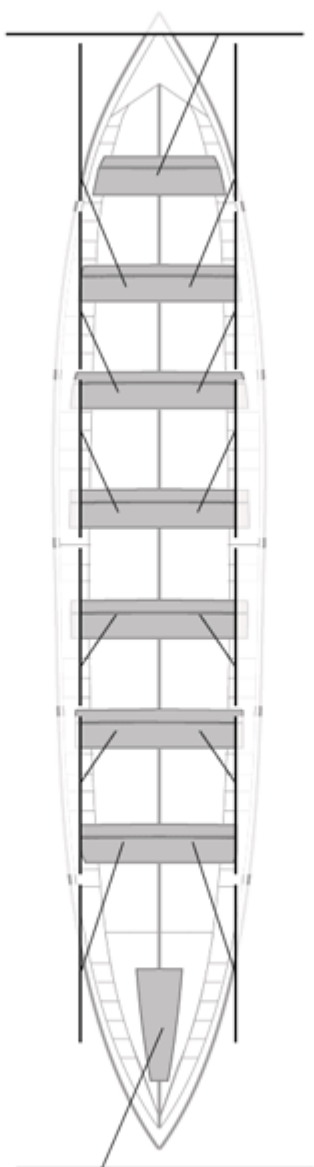

	Club	Tiempo	A favor	%	Puntos
1	CASTREÑA	19:58,00	 	100,00%	12

Entrenador

Delegado

Image not found or type unknown

Image not found or type unknown

Firma y sello

Suplentes

Canteranos:0