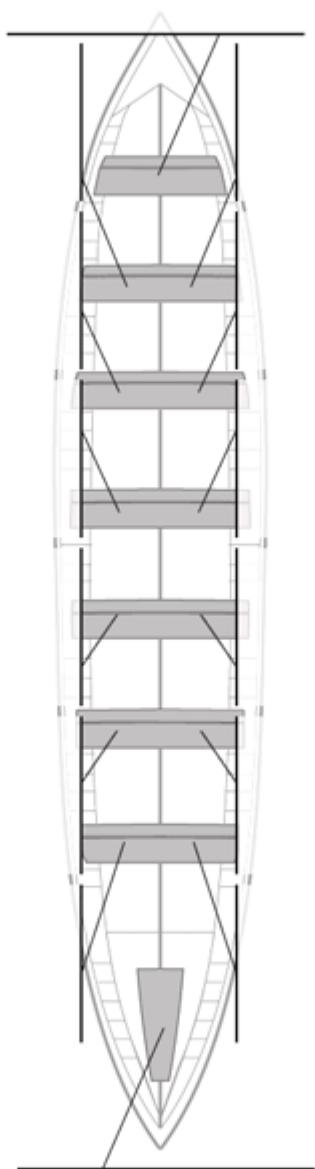

Club	Tiempo	A favor	%	Puntos
8	MECOS MONDARIZ	20:33,85	00:35,85	102.99%	5

Entrenador

Delegado

MECOS MONDARIZ

Image not found or type unknown

Image not found or type unknown

Firma y sello

Image not found or type unknown

Suplentes

Canteranos:0

Propios: 0

No propios: 0