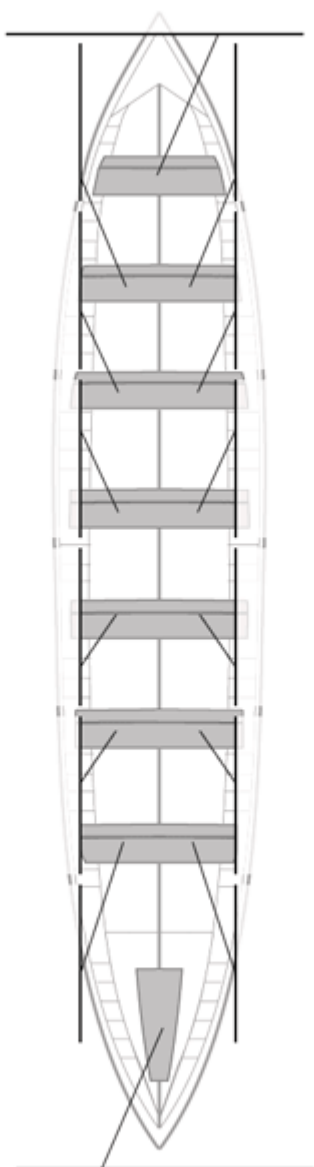

Club	Tiempo	A favor	%	Puntos
7	ORIO ORIALKI	20:31,58	00:33,58	102.80%	6

Entrenador

Delegado

Image not found or type unknown

Image not found or type unknown

Firma y sello

Suplentes

Canteranos: 0

Propios: 0

No propios: 0