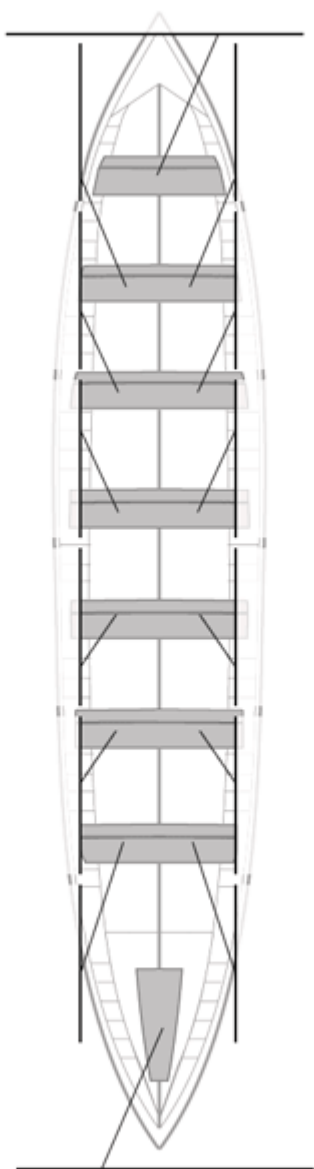

Club	Tiempo	A favor	%	Puntos
12	LAREDO	21:11,52	01:13,52	106.14%	1

Entrenador

Delegado

LAREDO

Image not found or type unknown

Image not found or type unknown

Firma y sello

Image not found or type unknown

Suplentes

Canteranos:0

Propios: 0

No propios: 0