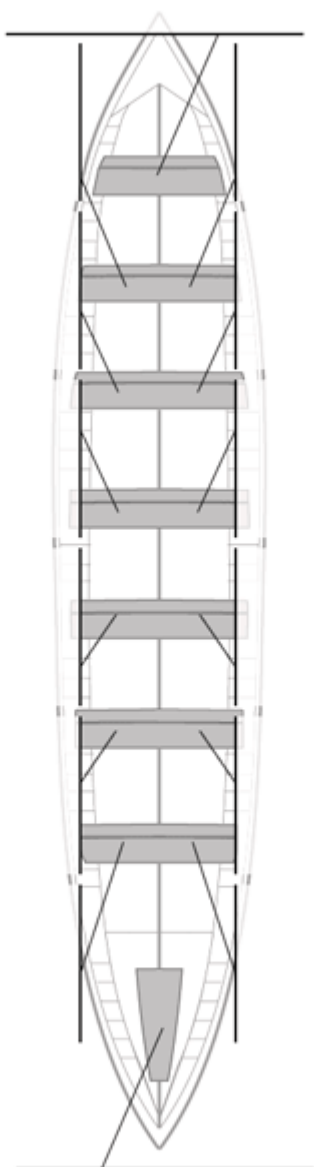

Club	Tiempo	A favor	%	Puntos
6	BERMEO-URDAIBAI	20:15,62	00:18,67	101.56%	7

Entrenador

Delegado

Image not found or type unknown

Image not found or type unknown

Firma y sello

Suplentes

Canteranos:0

Propios: 0

No propios: 0