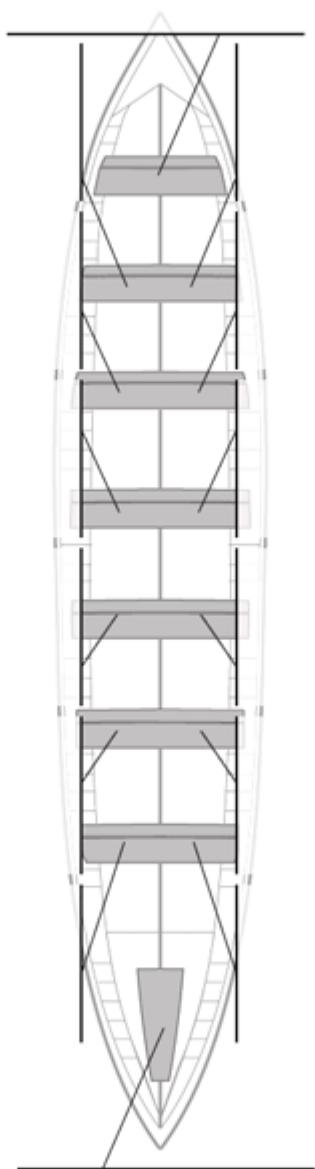

Club	Tiempo	A favor	%	Puntos
12	LAREDO	20:59,87	01:02,92	105.26%	1

Entrenador

Delegado

LAREDO

Image not found or type unknown

Image not found or type unknown

Firma y sello

Image not found or type unknown

Suplentes

Canteranos:0

Propios: 0

No propios: 0