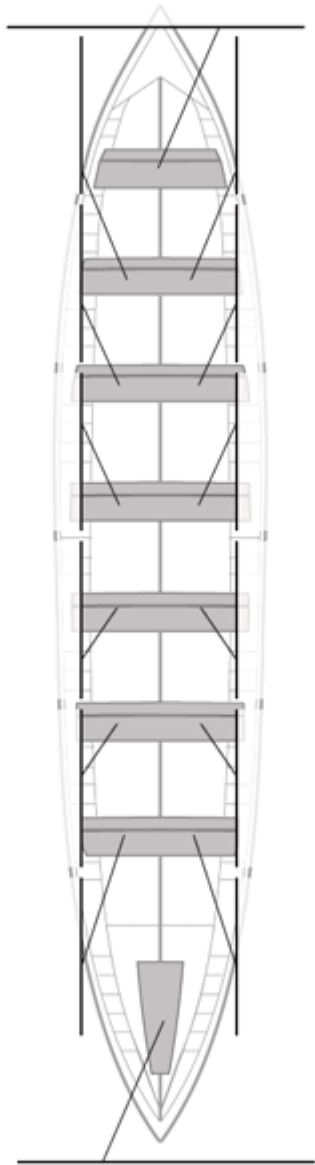

Club	Tiempo	A favor	%	Puntos
10	CR CABO DA CRUZ	23:23,46	01:11,27	105.35%	3

Entrenador

Image not found or type unknown

Delegado

Image not found or type unknown

Firma y sello

Suplentes

Canteranos:0

Propios: 0

No propios: 0