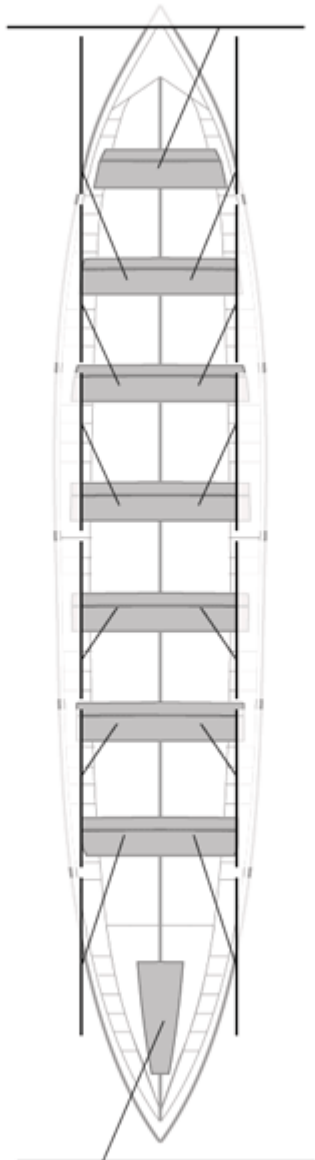

	Club	Tiempo	A favor	%	Puntos
12	SAN JUAN CMO Valves		17:47,81	180.16%	0

Image not found or type unknown

Entrenador

Image not found or type unknown

Delegado

Firma y sello

Suplentes

Canteranos:0