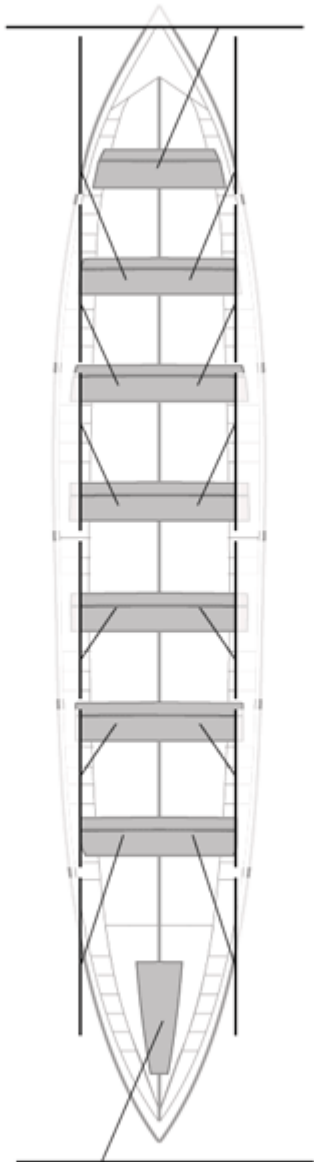

Club	Tiempo	A favor	%	Puntos
8	CR CABO DA CRUZ	20:18,64	00:29,73	102.50%	5

Entrenador

Image not found or type unknown

Delegado

Image not found or type unknown

Firma y sello

Suplentes

Canteranos:0

Propios: 0

No propios: 0