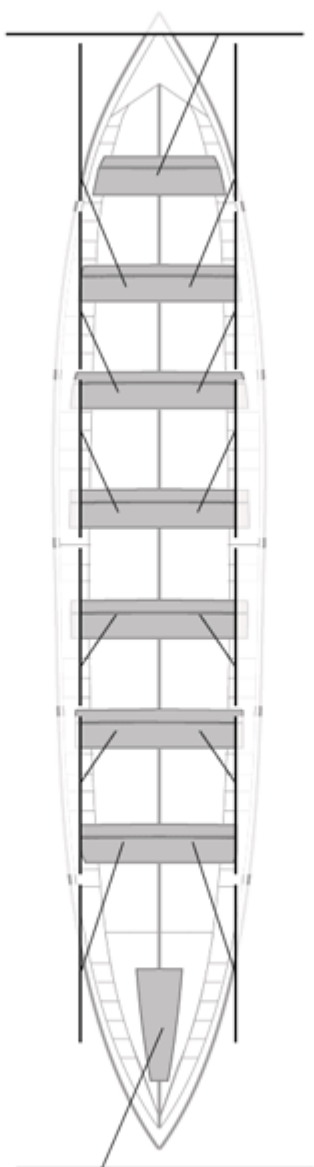

Club	Tiempo	A favor	%	Puntos
1	CASTREÑA	19:48,91	&nbsp;	100,00%	12

Entrenador

Delegado

Image not found or type unknown

Image not found or type unknown

Firma y sello

Suplentes

Canteranos:0

Propios: 0

No propios: 0