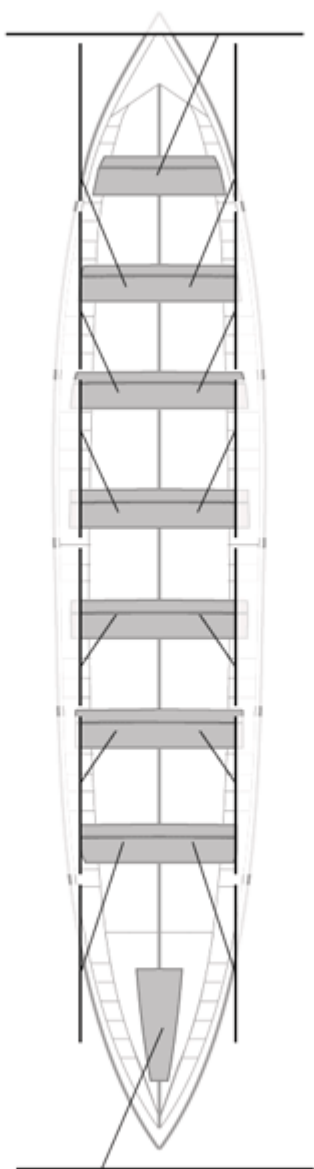

Club	Tiempo	A favor	%	Puntos
4	BERMEO-URDAIBAI	20:06,39	00:17,48	101.47%	9

Entrenador

Image not found or type unknown

Delegado

Image not found or type unknown

Firma y sello

Suplentes

Canteranos: 0

Propios: 0

No propios: 0