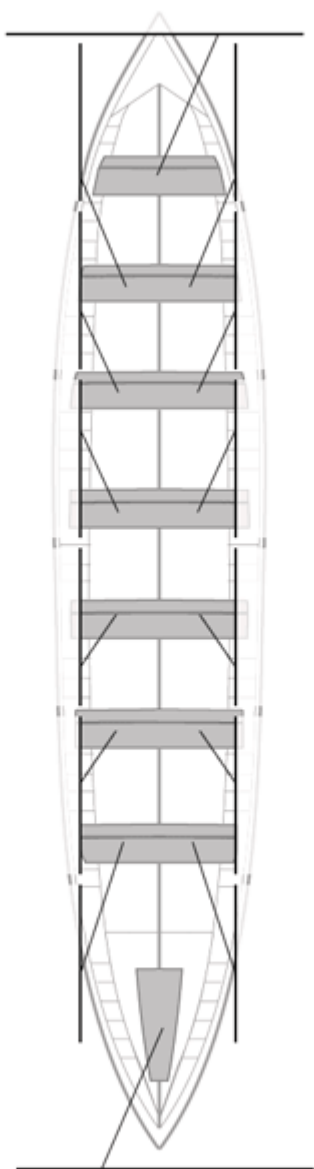

Club	Tiempo	A favor	%	Puntos
5	CR CABO DA CRUZ	20:52,32	00:16,86	101.37%	8

Entrenador

Image not found or type unknown

Delegado

Image not found or type unknown

Firma y sello

Suplentes

Canteranos:0

Propios: 0

No propios: 0