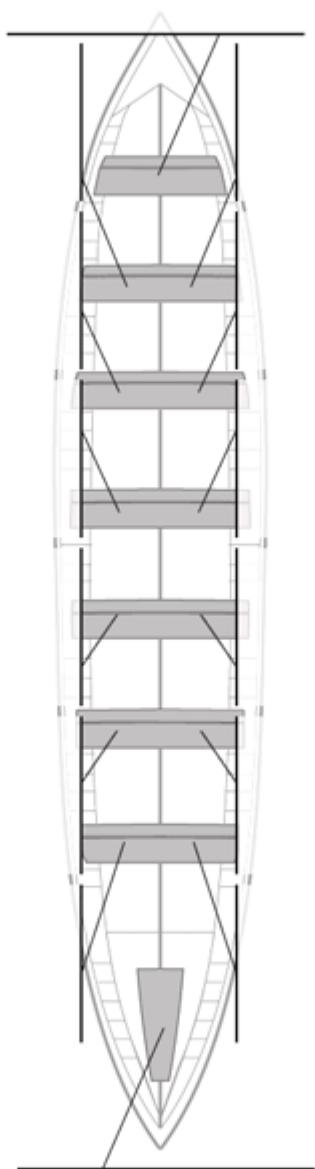

### Suplentes

**Canteranos:0**

**Propios: 0**

**No propios: 0**

|   | Club            | Tiempo   | A favor  | %       | Puntos |
|---|-----------------|----------|----------|---------|--------|
| 9 | BERMEO-URDAIBAI | 21:17,84 | 00:42,38 | 103.43% | 4      |