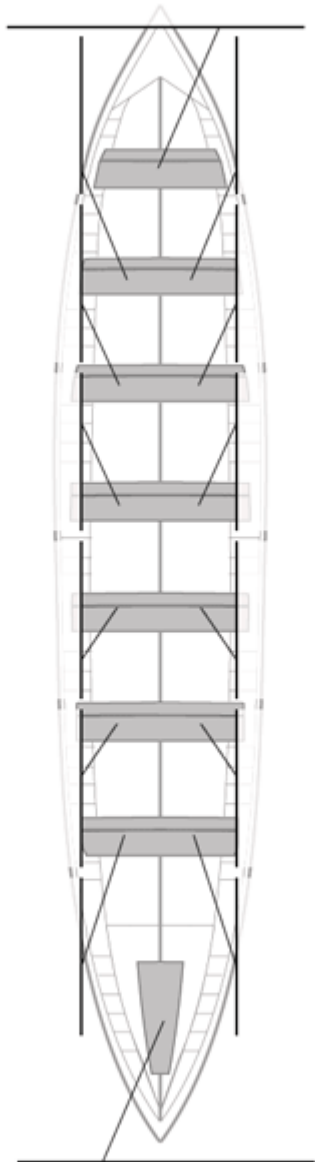

05-08-2006 / Zumaiko XXI: Ikurriña - Puntuable

	Club	Tiempo	A favor	%	Puntos
12	LAREDO	21:33,32	00:57,86	104.68%	1

Image not found or type unknown

Entrenador

Image not found or type unknown

Delegado

Image not found or type unknown

LAREDO

Firma y sello

Suplentes

Canteranos:0

Propios: 0

No propios: 0