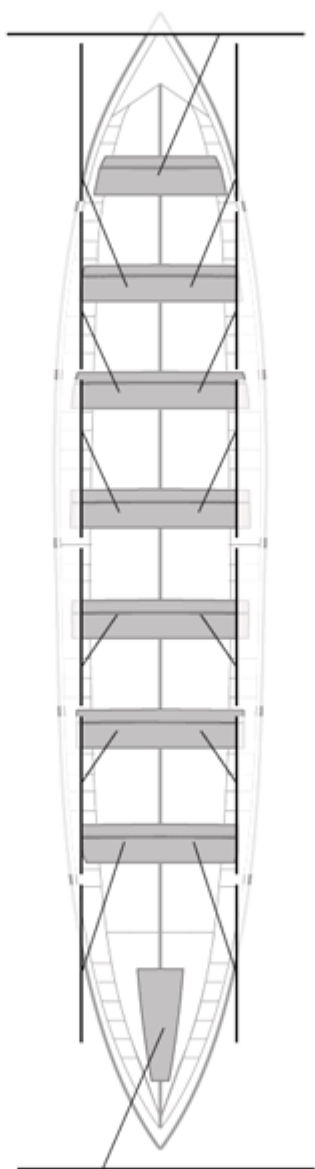

### Suplentes

---

**Canteranos:0**
**Propios: 0**

---

**No propios: 0**

---

|   | Club            | Tiempo   | A favor  | %       | Puntos |
|---|-----------------|----------|----------|---------|--------|
| 9 | ARKOTE OCCIDENT | 20:20,68 | 00:29,88 | 102.51% | 4      |