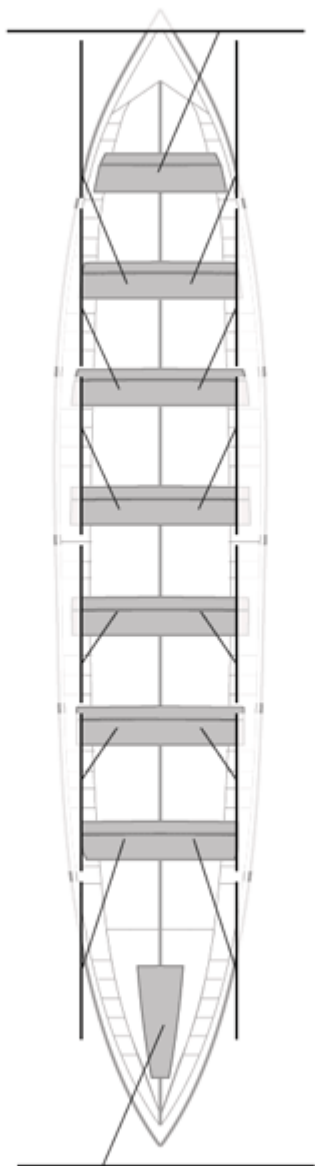

Club	Tiempo	A favor	%	Puntos
2	ORSA HONDARRIBIA	20:01,40	00:10,60	100.89%	11

Entrenador

Delegado

Image not found or type unknown

Image not found or type unknown

Firma y sello

Suplentes

Canteranos:0

Propios: 0

No propios: 0