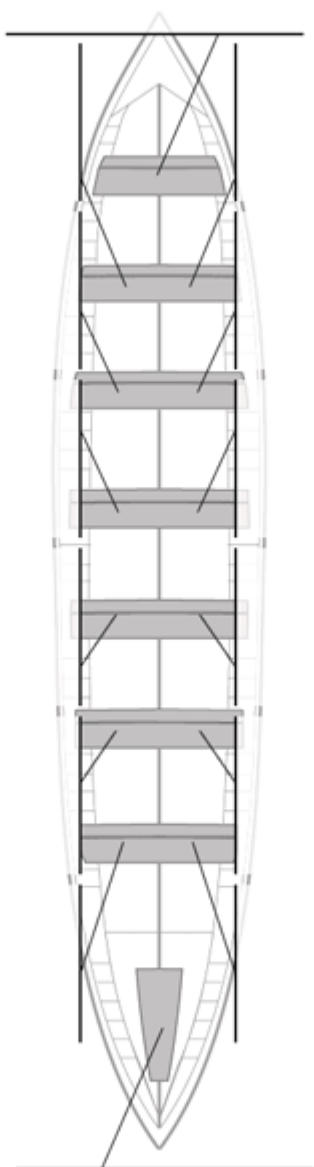

Club	Tiempo	A favor	%	Puntos
7	SAN JUAN CMO Valves	20:19,69	00:26,57	102.23%	6

Entrenador

Image not found or type unknown

Delegado

Image not found or type unknown

Firma y sello

Suplentes

Canteranos:0

Propios: 0

No propios: 0