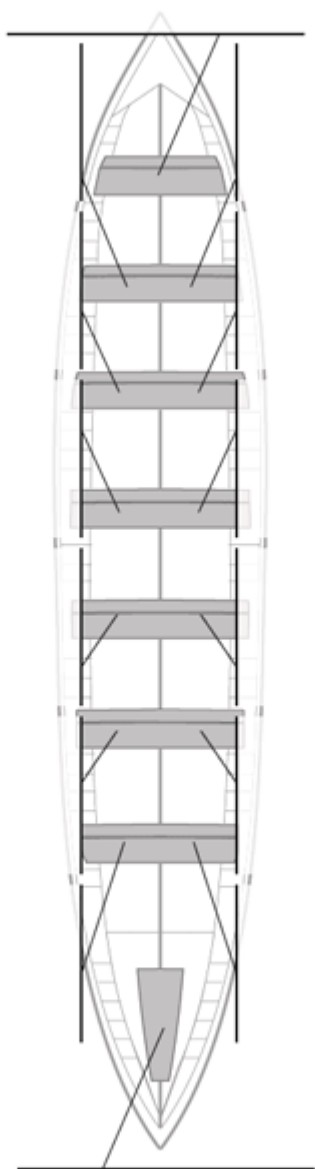

Club	Tiempo	A favor	%	Puntos
10	MECOS MONDARIZ	20:25,09	00:31,97	102.68%	3

Entrenador

Delegado

MECOS MONDARIZ

Image not found or type unknown

Image not found or type unknown

Firma y sello

Image not found or type unknown

Suplentes

Canteranos:0

Propios: 0

No propios: 0