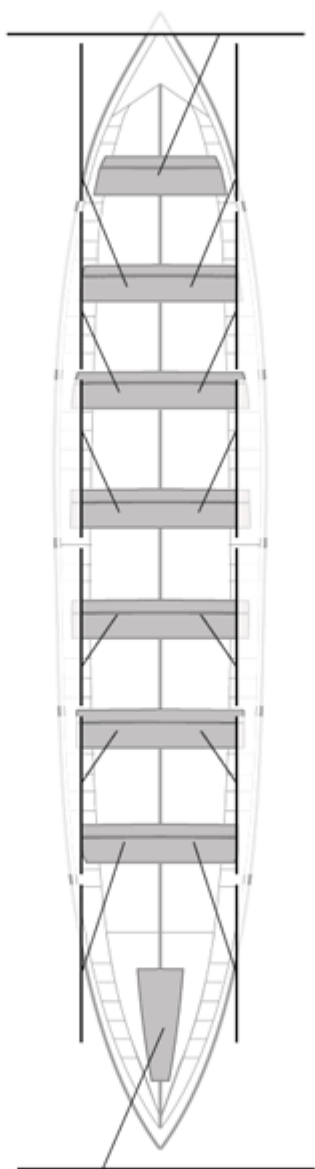

Club	Tiempo	A favor	%	Puntos
6	LAREDO	20:16,40	00:23,28	101.95%	7

Entrenador

Delegado

LAREDO

Image not found or type unknown

Image not found or type unknown

Firma y sello

Image not found or type unknown

Suplentes

Canteranos:0

Propios: 0

No propios: 0