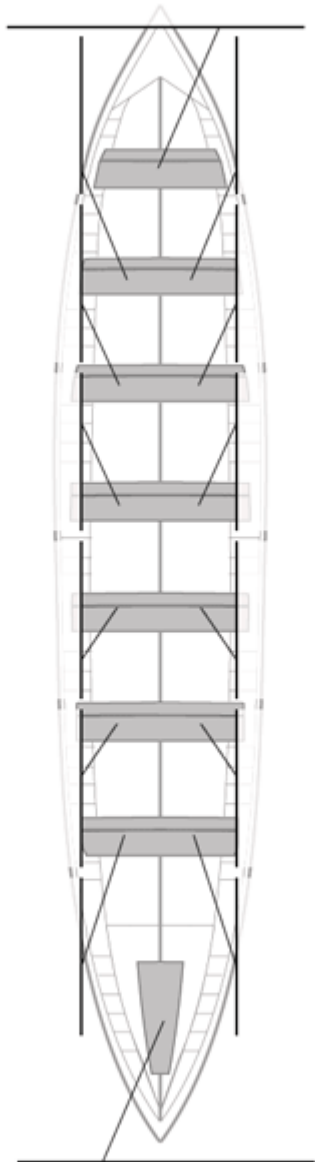

	Club	Tiempo	A favor	%	Puntos
7	MECOS MONDARIZ	20:10,72	00:19,28	101.62%	6

Image not found or type unknown

Entrenador

Image not found or type unknown

Delegado

Image not found or type unknown

MECOS MONDARIZ

Firma y sello

Suplentes

Canteranos:0

Propios: 0

No propios: 0

	Club	Tiempo	A favor	%	Puntos
6	CR CABO DA CRUZ	20:07,20	00:15,76	101.32%	7

Entrenador

Image not found or type unknown

Delegado