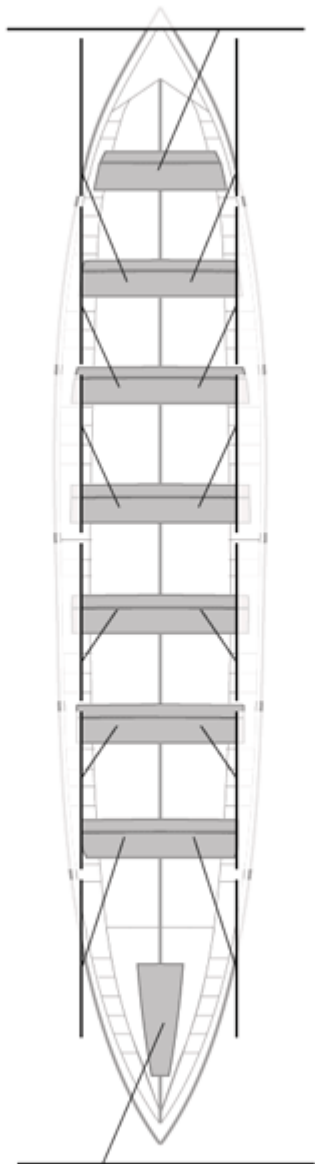

Club	Tiempo	A favor	%	Puntos
4	ARKOTE OCCIDENT	20:07,41	00:19,81	101.67%	9

Entrenador

Delegado

Image not found or type unknown

Image not found or type unknown

Firma y sello

Suplentes

Canteranos: 0

Propios: 0

No propios: 0