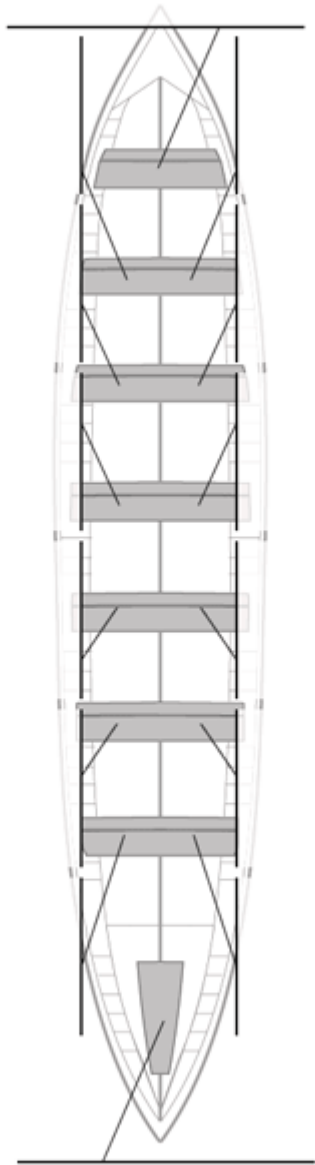

Club	Tiempo	A favor	%	Puntos
5	ORSA HONDARRIBIA	20:11,86	00:24,26	102.04%	8

Entrenador

Delegado

Image not found or type unknown

Image not found or type unknown

Firma y sello

Suplentes

Canteranos:0

Propios: 0

No propios: 0