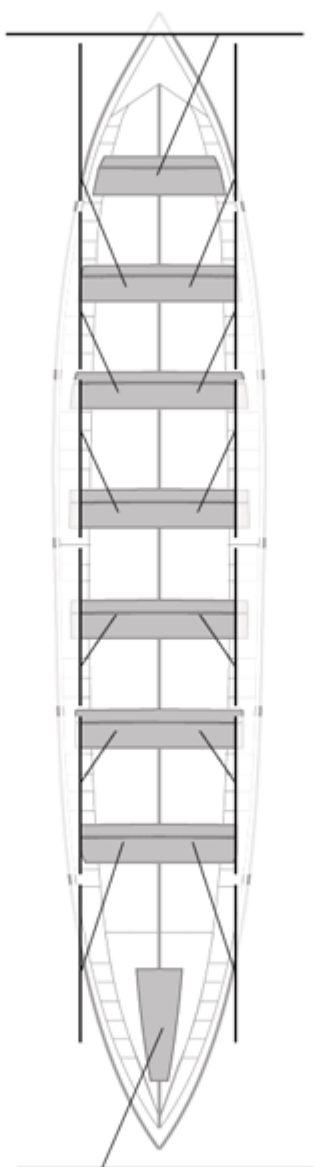

Club	Tiempo	A favor	%	Puntos
5	CR CABO DA CRUZ	20:09,52	00:13,66	101.14%	8

Entrenador

Image not found or type unknown

Delegado

Image not found or type unknown

Firma y sello

Suplentes

Canteranos:0

Propios: 0

No propios: 0