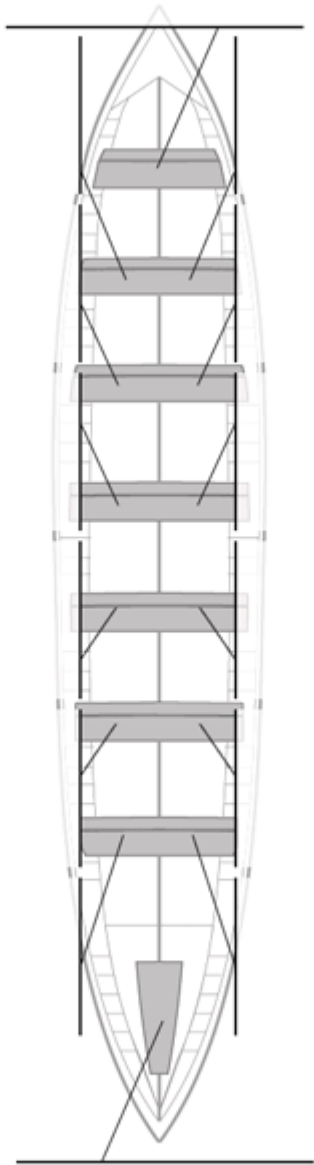

Club	Tiempo	A favor	%	Puntos
7	ORIO ORIALKI	20:17,43	00:21,57	101.80%	6

Entrenador

Image not found or type unknown

Delegado

Image not found or type unknown

Firma y sello

Suplentes

Canteranos:0

Propios: 0

No propios: 0