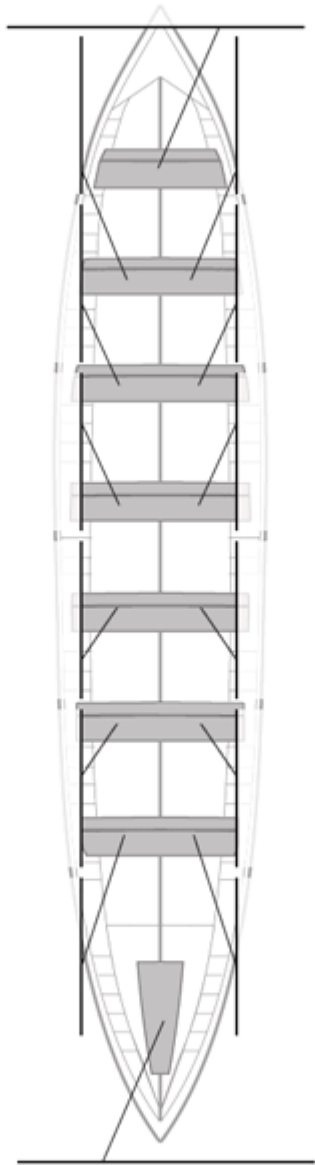

### Suplentes

**Canteranos:0**

**Propios: 0**

**No propios: 0**

	Club	Tiempo	A favor	%	Puntos
7	ORIO ORIALKI	20:17,43	00:21,57	101.80%	6

Entrenador

Image not found or type unknown

Delegado