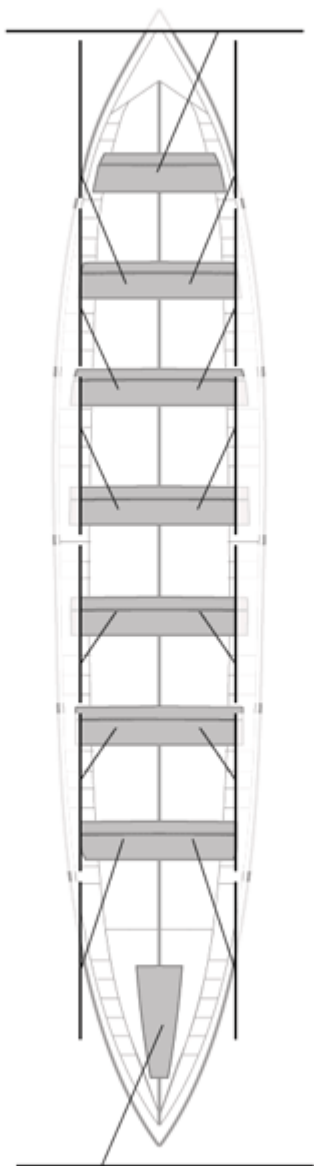

Club	Tiempo	A favor	%	Puntos
8	BERMEO-URDAIBAI	20:40,13	00:44,27	103.70%	5

Entrenador

Delegado

Image not found or type unknown

Image not found or type unknown

Firma y sello

Suplentes

Canteranos:0

Propios: 0

No propios: 0