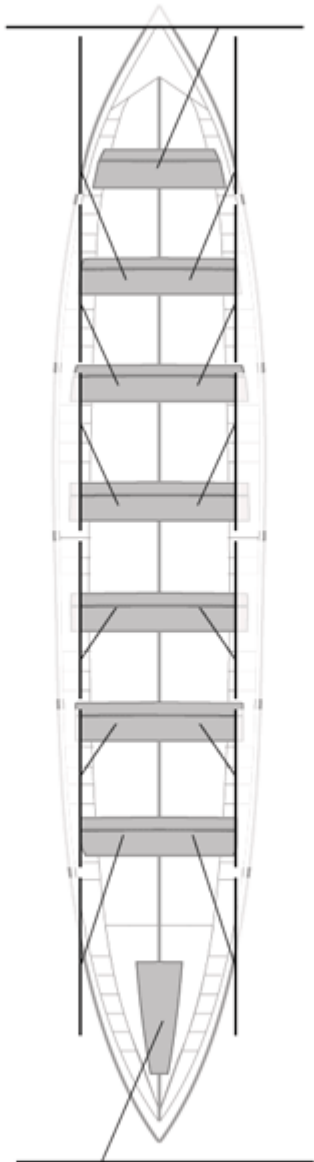

Club	Tiempo	A favor	%	Puntos
6	SDR PEDREÑA	20:14,53	00:18,67	101.56%	7

Entrenador

Image not found or type unknown

Delegado

Image not found or type unknown

Firma y sello

Suplentes

Canteranos:0

Propios: 0

No propios: 0