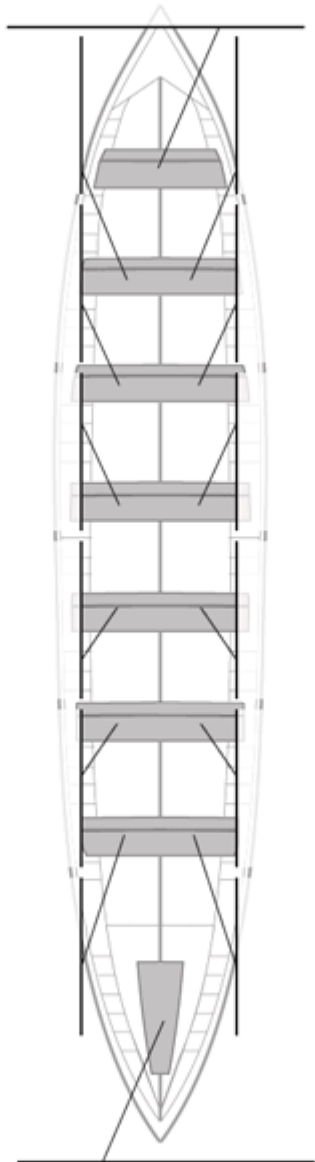

Club	Tiempo	A favor	%	Puntos
1	ASTILLERO - REPSOL ELECTRICIDAD Y GAS	19:55,86	&nbsp;	100,00%	12

Entrenador

Delegado

Image not found or type unknown

Image not found or type unknown

Firma y sello

Suplentes

Canteranos:0

Propios: 0

No propios: 0