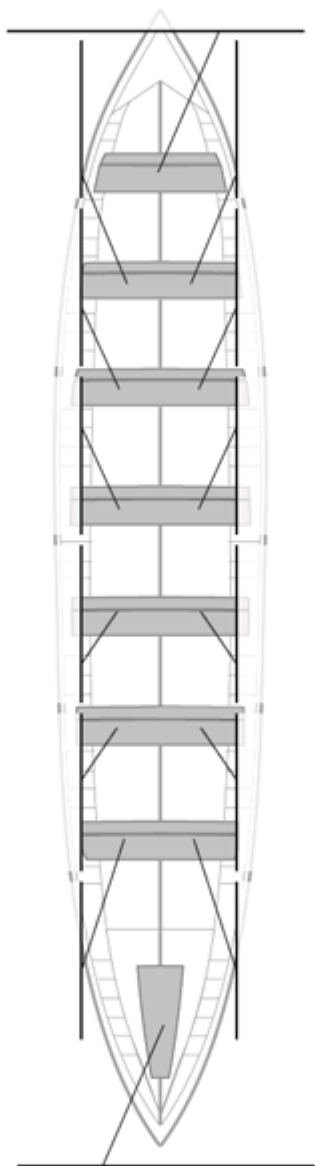

Club	Tiempo	A favor	%	Puntos
9	LEKITTARRA ELECNOR	20:46,86	01:04,60	105.47%	4

Entrenador

Delegado

Image not found or type unknown

Image not found or type unknown

Firma y sello

Suplentes

Canteranos:0

Propios: 0

No propios: 0