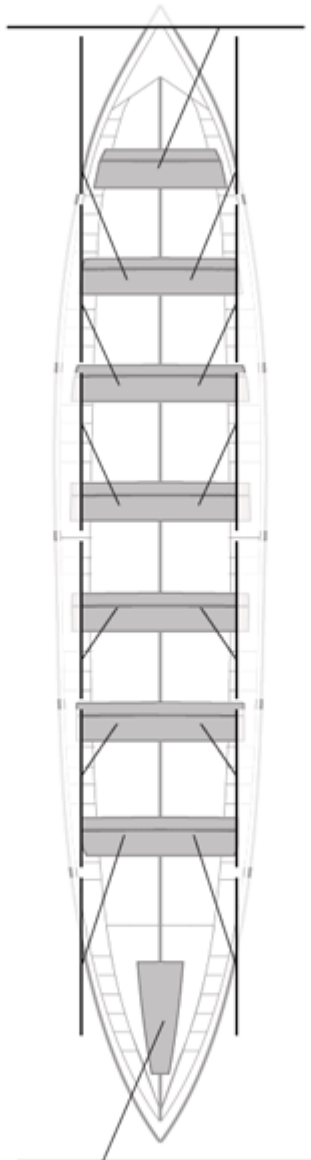

15-08-2004 / XXXII Bandera Castro Urdiales - No puntuable

	Club	Tiempo	A favor	%	Puntos
8	LEKITTARRA ELECNOR	21:06,79	00:55,81	104.61%	5

Image not found or type unknown

Entrenador

Image not found or type unknown

Delegado

Firma y sello

Suplentes

Canteranos:0

Propios: 0

No propios: 0