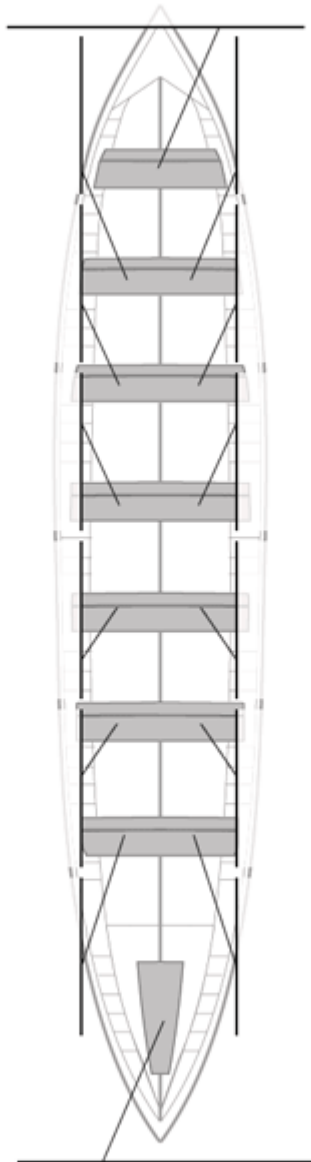

Club	Tiempo	A favor	%	Puntos
4	ASTILLERO - REPSOL ELECTRICIDAD Y GAS	20:28,84	00:17,86	101.48%	9

Entrenador

Image not found or type unknown

Delegado

Image not found or type unknown

Firma y sello

Suplentes

Canteranos: 0

Propios: 0

No propios: 0