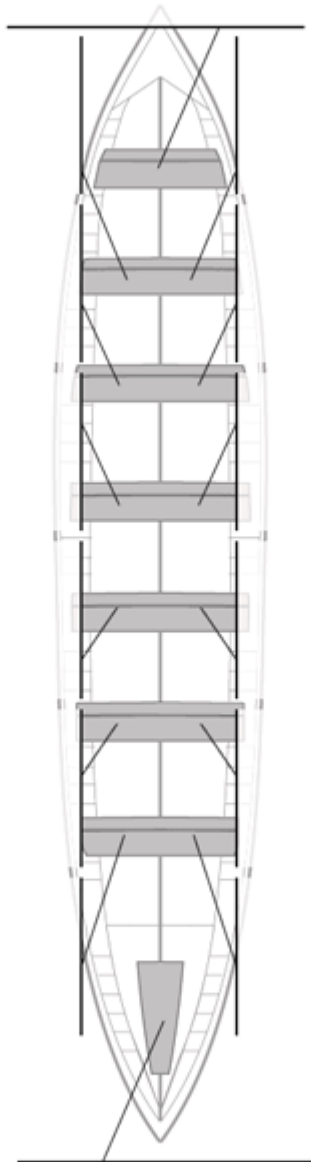

Club	Tiempo	A favor	%	Puntos
1	ORIO ORIALKI	20:10,98	&nbsp;	100,00%	12

Entrenador

Delegado

Image not found or type unknown

Image not found or type unknown

Firma y sello

Suplentes

Canteranos:0

Propios: 0

No propios: 0