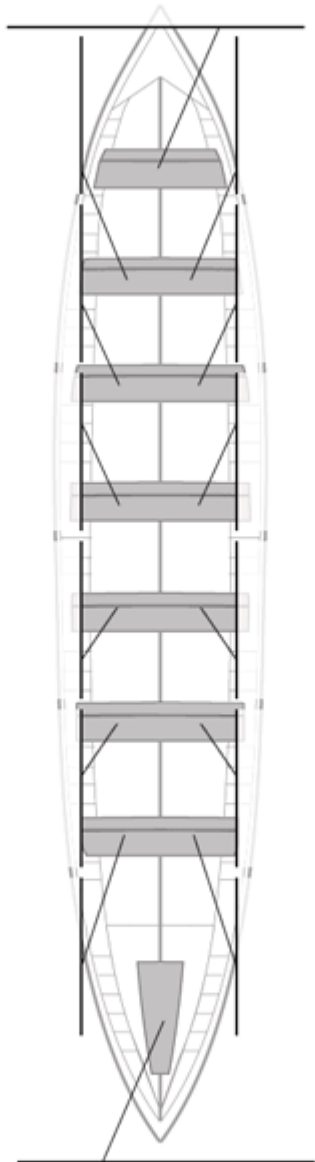

Club	Tiempo	A favor	%	Puntos
5	BERMEO-URDAIBAI	20:44,73	00:33,75	102.79%	8

Entrenador

Delegado

Image not found or type unknown

Image not found or type unknown

Firma y sello

Suplentes

Canteranos:0

Propios: 0

No propios: 0