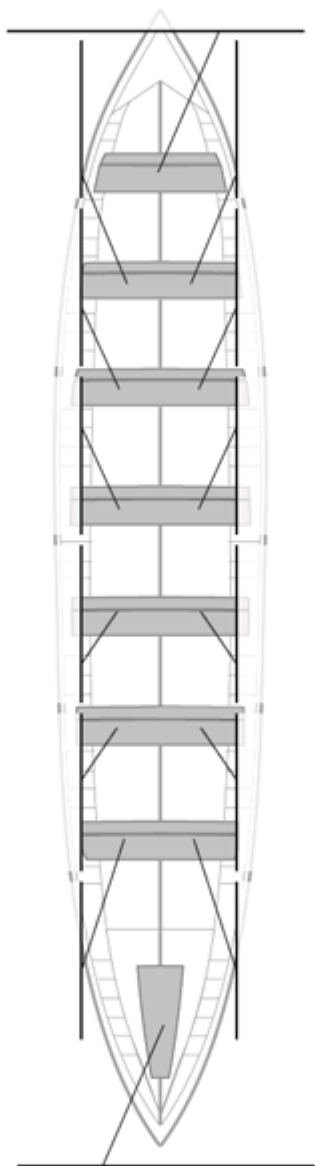

	<b>Club</b>	<b>Tiempo</b>	<b>A favor</b>	<b>%</b>	<b>Puntos</b>
9	SD TIRÁN PEREIRA	20:28,84	00:53,58	104,56%	0

Image not found or type unknown

Entrenador

Image not found or type unknown

Delegado

Firma y sello

Image not found or type unknown

Firma y sello

**Suplentes****Canteranos:0****Propios: 0****No propios: 0**

	<b>Club</b>	<b>Tiempo</b>	<b>A favor</b>	<b>%</b>	<b>Puntos</b>
3	CASTREÑA	19:48,83	00:13,57	101,15%	0