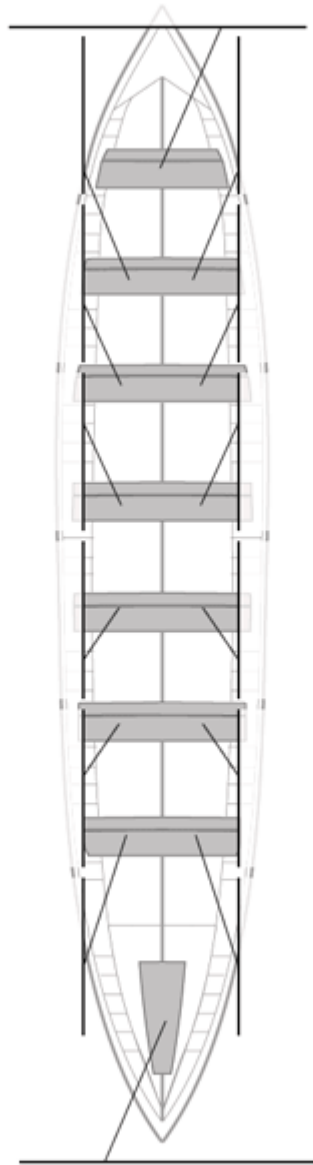

Club	Tiempo	A favor	%	Puntos
1	MECOS MONDARIZ	19:39,14	&nbsp;	100,00%	12

Entrenador

Delegado

MECOS MONDARIZ

Image not found or type unknown

Image not found or type unknown

Firma y sello

Image not found or type unknown

Suplentes

Canteranos:0

Propios: 0

No propios: 0