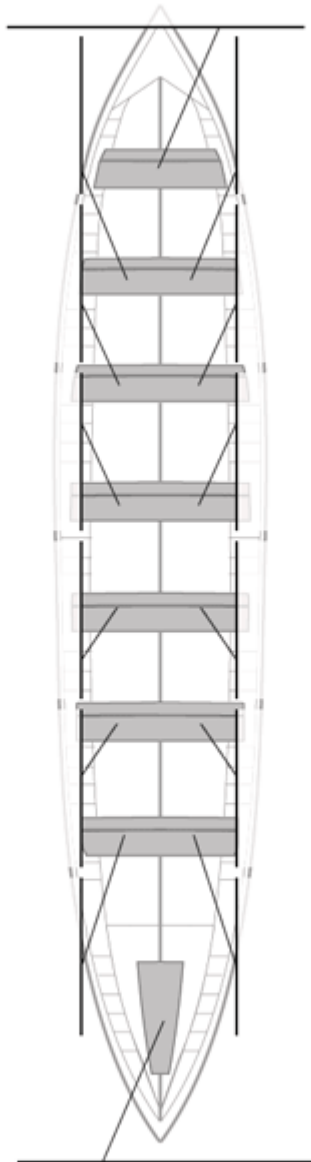

Club	Tiempo	A favor	%	Puntos
6	CR CABO DA CRUZ	19:55,26	00:16,12	101.37%	7

Entrenador

Image not found or type unknown

Delegado

Image not found or type unknown

Firma y sello

Suplentes

Canteranos:0

Propios: 0

No propios: 0